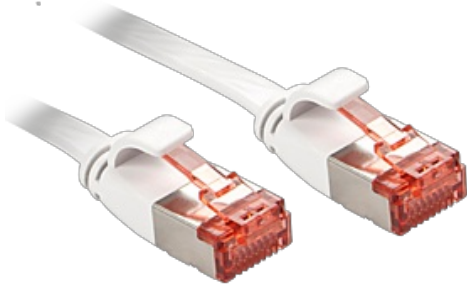

Cat.6 U/FTP Flachband-Patchkabel, weiß

No.:

- 0,3 m - 47560
- 1 m - 47561
- 2 m - 47562
- 3 m - 47563
- 5 m - 47564
- 10 m - 47565

Beschreibung

Konfektioniertes Flachbandkabel

Flachband-Patchkabel sind äußerst flexible und dünne Kabel für besondere Einsatzzwecke. Durch die extrem dünne Bauform können diese Kabel unter Teppichböden, Laminat / Parkett oder zwischen Sockelleiste und Wand verlegt werden. Sogar Türen und Fenster sind auch bei einem verlegten Kabel noch voll funktionsfähig.

- RJ45 Stecker mit Knickschutz und Zugentlastung
- Flachbandkabel
- geschirmt
- 10/100/1000-Base-T-Unterstützung
- Verdrahtung: 1:1
- Farbe: weiß