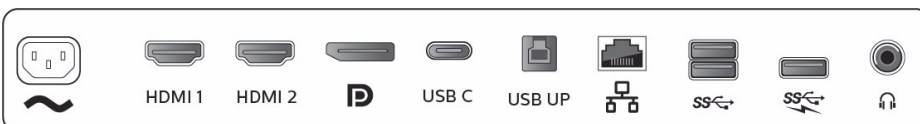

Gehäuse

- Vorderer Rahmen: Schwarz
- Hintere Abdeckung: Schwarz
- Fuß: Schwarz
- Abschließen: Konsistenz

Was ist in der Verpackung?

- Monitor mit Standfuß
- Kabel: HDMI-Kabel, DP-Kabel, USB-A-zu-B-Kabel, USB-C-zu-C-Kabel, USB-C-zu-A-Kabel, Netzkabel
- Benutzerdokumentation