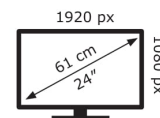

22 kWh/1000h

2019/2013

Technische Daten BE24EQSK

Bildschirm

Bildschirmdiagonale:	60,5 cm (23.8 Zoll)
Bildschirmauflösung:	1920 x 1080 Pixel
Natives Seitenverhältnis:	16:9
Panel-Typ:	IPS
Helligkeit (typisch):	300 cd/m ²
Reaktionszeit:	5 ms
HD-Typ:	Full HD
Bildschirmform:	Flach
Kontrastverhältnis:	1000:1
Maximale Bildwiederholrate:	75 Hz
Blickwinkel, horizontal:	178°
Blickwinkel, vertikal:	178°
Anzahl der Farben des Displays:	16,7 Millionen Farben
Typ der Hintergrundbeleuchtung:	LED
Blendfreier Bildschirm:	Ja

Gewicht und Abmessungen

Gerätebreite (inkl. Fuß):	540 mm
Gerätetiefe (inkl. Fuß):	211 mm
Gerätehöhe (inkl. Fuß):	362 mm
Gewicht (mit Ständer):	5,6 kg
Breite (ohne Standfuß):	54 cm
Tiefe (ohne Standfuß):	5,3 cm
Höhe (ohne Standfuß):	35,5 cm
Gewicht (ohne Ständer):	3,7 kg

Leistung

Stromverbrauch (PowerSave):	0,5 W
AC Eingangsspannung:	100 – 240 V
AC Eingangsfrequenz:	50/65 Hz

Verpackungsdaten

Verpackungsbreite:	631 mm
Verpackungstiefe:	220 mm
Verpackungshöhe:	450 mm
Paketgewicht:	7,9 kg

Ergonomie

VESA-Halterung:	Ja
Kabelsperr-Slot:	Ja
Höhenverstellung:	Ja
Panel-Montage-Schnittstelle:	100 x 100 mm
Slot-Typ Kabelsperr:	Kensington
Höheneinstellung:	13 cm
Pivot:	Ja
Pivot Winkel:	-90 – 90°
Schwenkbar:	Ja
Schwenkwinkelbereich:	-180 – 180°
kipubar:	Ja
Neigungswinkelbereich:	-5 – 35°