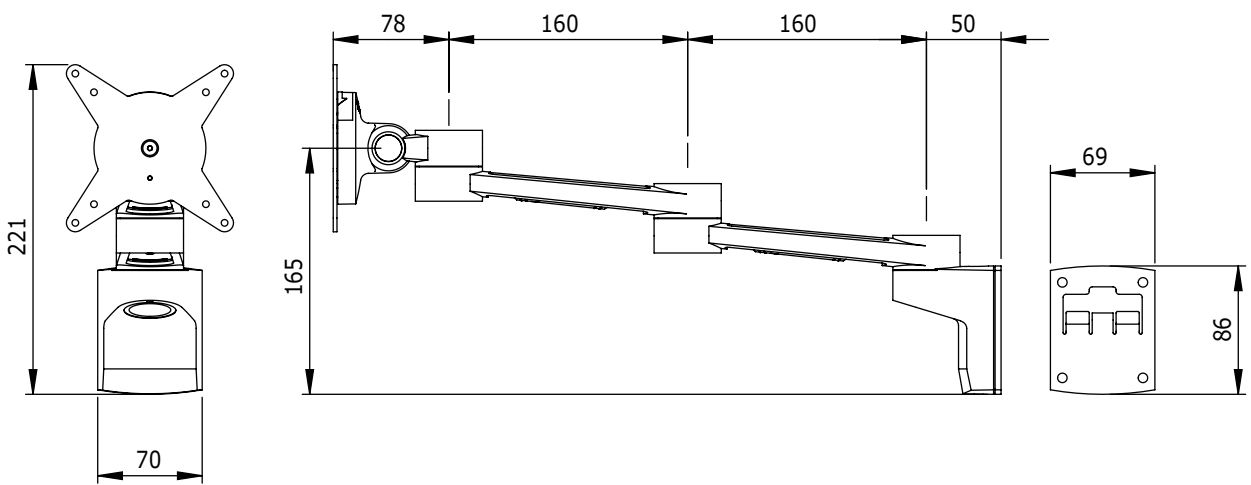

## ViewLite Monitorarm 222

Die 222 bietet die Möglichkeit, einen Monitor an der Wand zu montieren. Dieses Produkt hat zwei Ausleger, wodurch der Monitor unabhängig tiefenverstellbar ist. Damit ist das Produkt geeignet für dynamische Lösungen. Die Monitorkabel sind praktisch unsichtbar in den Auslegern unterzubringen.

- Rotieren 360°, neigen +90°/-55°, schwenken 360°
- Einfache Montage und Einstellung
- Stufenlose Tiefenverstellung über 450mm
- VESA: MIS-D 75 x 75/100 x 100mm kompatibel
- Versehen mit praktischem Schnellverschluß-VESA System
- Max. Belastung 8kg/Monitor (t/m 24" Zoll/24" Zoll W)
- Hauptsächlich verarbeitet aus Aluminium
- Integriertes Kabelmanagement
- Monitorrotationsblockade möglich

VIEWLITE

**DFX.# 58.222**

**silber-weiß**

**347 x 217 x 128mm**

**1,840kg**

**805410582227**

B: -mm (-")  
H: -mm (-")

8kg

360°

+90°/-55°

360°

75/100mm

Dealer