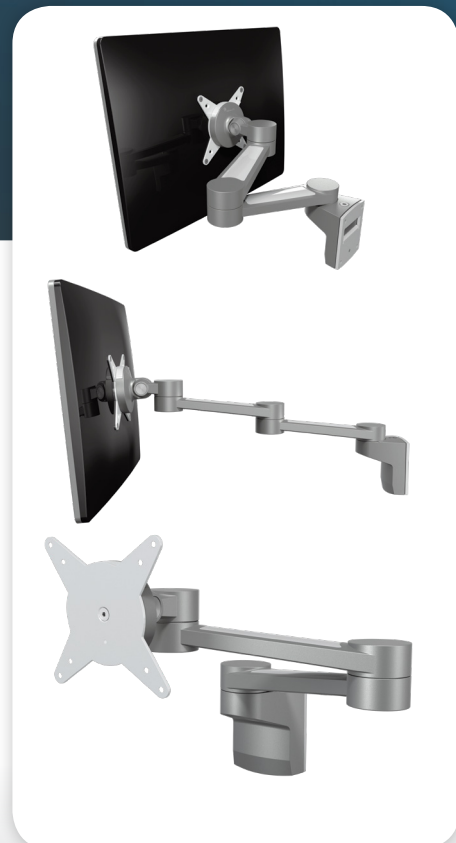

## ViewLite Monitorarm 222

Die 222 bietet die Möglichkeit, einen Monitor an der Wand zu montieren. Dieses Produkt hat zwei Ausleger, wodurch der Monitor unabhängig tiefenverstellbar ist. Damit ist das Produkt geeignet für dynamische Lösungen. Die Monitorkabel sind praktisch unsichtbar in den Auslegern unterzubringen.

- Rotieren 360°, neigen +90°/-55°, schwenken 360°
- Einfache Montage und Einstellung
- Stufenlose Tiefenverstellung über 450mm
- VESA: MIS-D 75 x 75/100 x 100mm kompatibel
- Versehen mit praktischem Schnellverschluß-VESA System
- Max. Belastung 8kg/Monitor (t/m 24" Zoll/24" Zoll W)
- Hauptsächlich verarbeitet aus Aluminium
- Integriertes Kabelmanagement
- Monitorrotationsblockade möglich

VIEWLITE

**DFX.# 58.222**

**silber-weiß**

**347 x 217 x 128mm**

**1,840kg**

**805410582227**

B: -mm (-")  
H: -mm (-")

8kg

360°

+90°/-55°

360°

75/100mm

Dealer