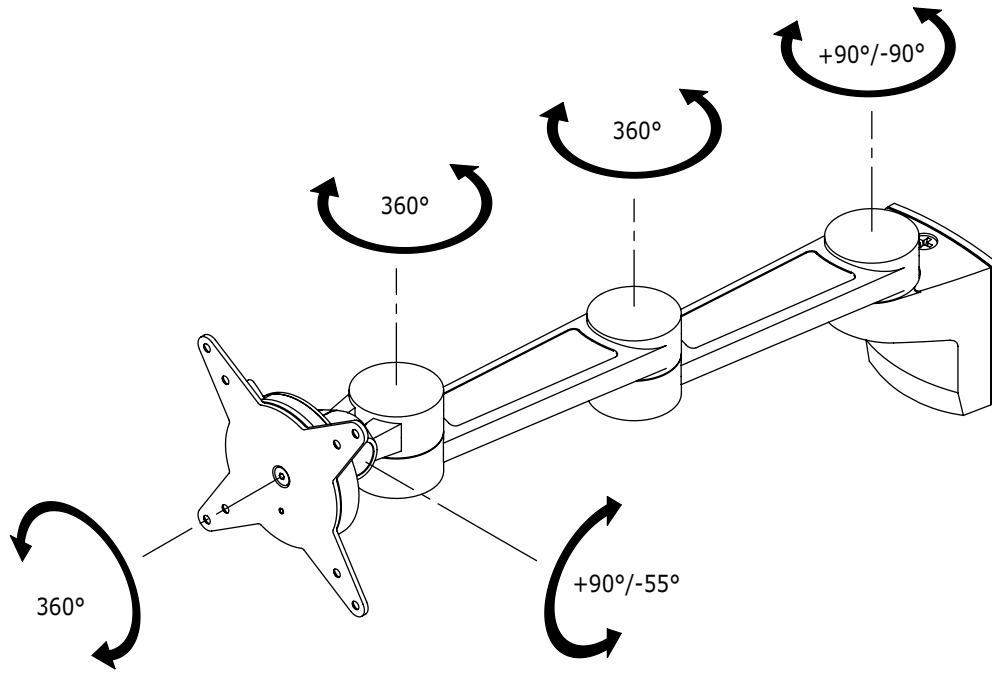

## ViewLite Monitorarm 222

Die 222 bietet die Möglichkeit, einen Monitor an der Wand zu montieren. Dieses Produkt hat zwei Ausleger, wodurch der Monitor unabhängig tiefenverstellbar ist. Damit ist das Produkt geeignet für dynamische Lösungen. Die Monitorkabel sind praktisch unsichtbar in den Auslegern unterzubringen.

- Rotieren 360°, neigen +90°/-55°, schwenken 360°
- Einfache Montage und Einstellung
- Stufenlose Tiefenverstellung über 450mm
- VESA: MIS-D 75 x 75/100 x 100mm kompatibel
- Versehen mit praktischem Schnellverschluß-VESA System
- Max. Belastung 8kg/Monitor (t/m 24" Zoll/24" Zoll W)
- Hauptsächlich verarbeitet aus Aluminium
- Integriertes Kabelmanagement
- Monitorrotationsblockade möglich

VIEWLITE

**DFX.# 58.222**

**silber-weiß**

**347 x 217 x 128mm**

**1,840kg**

**805410582227**

B: -mm (-")  
H: -mm (-")

8kg

360°

+90°/-55°

360°

75/100mm

Dealer