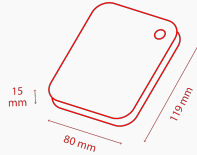

Manual

[Canvio-Ready_UM_202004.pdf](#)

Tools

[ToshibaStorageDiagnosticTool_1.30.8920.zip](#)

Product Specifications

Basic Specifications

| | |
|------------------------------|--|
| Schnittstelle | USB 3.2 Gen 1 (USB 2.0-kompatibel) |
| Max. Übertragungsrate | ~ 5,0 Gbit/s |
| Dateisystem | NTFS (MS Windows) * Laufwerk kann mit HFS+-Dateisystem neu formatiert werden und ist dann vollständig Mac-kompatibel. |
| Stromversorgung | über USB-Anschluss (max. 900 mA) |

Physical

| | |
|--------------------|--|
| Gewicht | 2 TB, 1 TB: 149 g 4 TB: 217,5 g |
| Abmessungen | 2 TB, 1 TB: 78 x 109 x 14 mm 4 TB: 78 x 109 x 19,5 mm |
| Gehäuse | sowohl mattes als auch glänzendes Finish |

| | |
|------------------------------|-----------------------------------|
| Abmessungen Verpackung | 111 x 38 x 141 mm |
| Verpackungsgewicht (brutto) | 2 TB, 1 TB: 244 g 4 TB: 300 g |
| Abmessungen Großpackung | 123 x 205 x 165 mm |
| Gewicht Großpackung (brutto) | 2 TB, 1 TB: 1,35 kg 4 TB: 1,63 kg |
| Einheiten pro Großpackung | 5 |
| Abmessungen Palette | 1150 x 1150 x 130 mm |
| Palettengewicht (netto) | 22 kg |
| Einheiten pro Palette | 1350 |