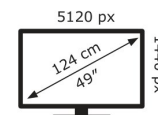

42 kWh/1000h

2019/2013

Technische Daten ROG Swift OLED PG49WCD

Bildschirm	
Bildschirmdiagonale:	124,5 cm (49")
Display-Auflösung:	5120 x 1440 Pixel
Natives Seitenverhältnis:	32:9
Bildschirmtechnologie:	OLED
Touchscreen:	Nein
Bildschirmform:	Gebogen
Kontrastverhältnis:	1500000:1
Maximale Bildwiederholrate:	144 Hz
Anzahl der Farben des Displays:	1,073 Milliarden Farben
Helligkeit (peak):	1000 cd/m ²
Helligkeit (typisch):	250 cd/m ²
Reaktionszeit:	0,03 ms
Display-Oberfläche:	Matt
Bewertung der Bildschirmkrümmung:	1800R
Kontrastverhältnis (dynamisch):	100000000:1
Bildwinkel, horizontal:	178°
Bildwinkel, vertikal:	178°
Pixel Abstand:	0,233 x 0,233 mm
Sichtbare Größe (horizontal):	119,7 cm
Sichtbare Größe (vertikal):	33,9 cm
Digital horizontale Frequenz:	30 – 233 kHz
Digital vertikale Frequenz:	48 – 144 Hz

Gewicht und Abmessungen	
Gerätebreite (inkl. Fuß):	1196,4 mm
Gerätetiefe (inkl. Fuß):	282,9 mm
Gerätehöhe (inkl. Fuß):	527,2 mm
Gewicht (mit Ständer):	11,7 kg
Breite (ohne Standfuß):	1196,4 mm
Tiefe (ohne Standfuß):	155,4 mm
Höhe (ohne Standfuß):	371,7 mm
Gewicht (ohne Ständer):	8,5 kg

Verpackungsart:	Box
-----------------	-----

Ergonomie

VESA-Halterung:	Ja
Kabelsperre-Slot:	Ja
Höhenverstellung:	Ja
Panel-Montage-Schnittstelle:	100 x 100 mm
Wandmontage:	Ja
Slot-Typ Kabelsperre:	Kensington
Höheneinstellung:	10 cm
Schwenkbar:	Ja
Schwenkwinkelbereich:	15 – -15°
Neigungswinkelbereich:	20 – -5°
Neigungsverstellung:	Ja