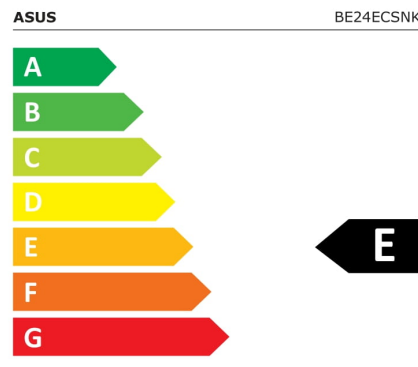

BE24ECSNK

EAN 4711081650669

Produkt Nummer 90LM05M1-B0A370

- Bestens geeignet für Videokonferenzen und Online-Lernen mit integrierter Full HD-Webcam, Mikrofonarray und Stereolautsprechern
- 23.8-Zoll Full HD (1920×1080) rahmenloses IPS-Panel mit hohem Betrachtungswinkel.
- ASUS AI Noise-Cancelling-Mikrofon bietet kristallklare Sprachkommunikation
- Die Face Auto Exposure Technologie hilft dem Gesicht des Benutzers, sich vom Hintergrund abzuheben und das Bild scharf zu halten.
- Umfangreiche Anschlussmöglichkeiten mit HDMI, USB-C, DisplayPort, DisplayPort-Ausgang für Daisy-Chain, Kopfhörerbuchse, USB-Hub und RJ45-LAN-Anschluss für größtmögliche Flexibilität.

18 kWh/1000h

2019/2013

Technische Daten BE24ECSNK

Bildschirm	
Bildschirmdiagonale:	60,5 cm (23.8 Zoll)
Bildschirmauflösung:	1920 x 1080 Pixel
Natives Seitenverhältnis:	16:9
Touchscreen:	Nein
HD-Typ:	Full HD
Panel-Typ:	IPS
Bildschirmform:	Flach
Kontrastverhältnis:	1000:1
Maximale Bildwiederholrate:	60 Hz
Anzahl der Farben des Displays:	16,7 Millionen Farben
Typ der Hintergrundbeleuchtung:	LED
Helligkeit (typisch):	300 cd/m ²
Reaktionszeit:	5 ms
Display-Oberfläche:	Matt
Kontrastverhältnis (dynamisch):	100000000:1
Dynamisches Kontrastverhältnis Marketingbezeichnung:	ASUS Smart Contrast Ratio (ASCR)
Bildwinkel, horizontal:	178°
Bildwinkel, vertikal:	178°
Pixel Abstand:	0,2745 x 0,2745 mm
Sichtbare Größe (horizontal):	52,7 cm
Sichtbare Größe (vertikal):	29,6 cm