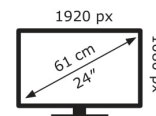

18 kWh/1000h

2019/2013

Technische Daten BE24ECSNK

Bildschirm	
Bildschirmdiagonale:	60,5 cm (23.8 Zoll)
Bildschirmauflösung:	1920 x 1080 Pixel
Natives Seitenverhältnis:	16:9
Touchscreen:	Nein
HD-Typ:	Full HD
Panel-Typ:	IPS
Bildschirmform:	Flach
Kontrastverhältnis:	1000:1
Maximale Bildwiederholrate:	60 Hz
Anzahl der Farben des Displays:	16,7 Millionen Farben
Typ der Hintergrundbeleuchtung:	LED
Helligkeit (typisch):	300 cd/m ²
Reaktionszeit:	5 ms
Display-Oberfläche:	Matt
Kontrastverhältnis (dynamisch):	100000000:1
Dynamisches Kontrastverhältnis Marketingbezeichnung:	ASUS Smart Contrast Ratio (ASCR)
Bildwinkel, horizontal:	178°
Bildwinkel, vertikal:	178°
Pixel Abstand:	0,2745 x 0,2745 mm
Sichtbare Größe (horizontal):	52,7 cm
Sichtbare Größe (vertikal):	29,6 cm

HDCP:	Ja
HDCP-Version:	1.4

Gewicht und Abmessungen	
Gerätebreite (inkl. Fuß):	539,7 mm
Gerätetiefe (inkl. Fuß):	211,4 mm
Gerätehöhe (inkl. Fuß):	538,9 mm
Gewicht (mit Ständer):	6,5 kg
Breite (ohne Standfuß):	54 cm
Tiefe (ohne Standfuß):	6,1 cm
Höhe (ohne Standfuß):	39 cm
Gewicht (ohne Ständer):	4,3 kg

Leistung	
Stromverbrauch (Standardbetrieb):	17,7 W
Stromverbrauch (aus):	0,5 W
Stromverbrauch (PowerSave):	0,5 W

Verpackungsdaten	
Verpackungsbreite:	722 mm
Verpackungstiefe:	481 mm
Verpackungshöhe:	182 mm
Paketgewicht:	8,9 kg
Verpackungsart:	Box

Ergonomie	
VESA-Halterung:	Ja
Kabelsperr-Slot:	Ja
Höhenverstellung:	Ja
Panel-Montage-Schnittstelle:	100 x 100 mm
Slot-Typ Kabelsperr:	Kensington
Höheneinstellung:	15 cm
Pivot:	Ja
Pivot Winkel:	90 – -90°
Schwenkbar:	Ja
Schwenkwinkelbereich:	180 – -180°
kipubar:	Ja
Neigungswinkelbereich:	35 – -5°