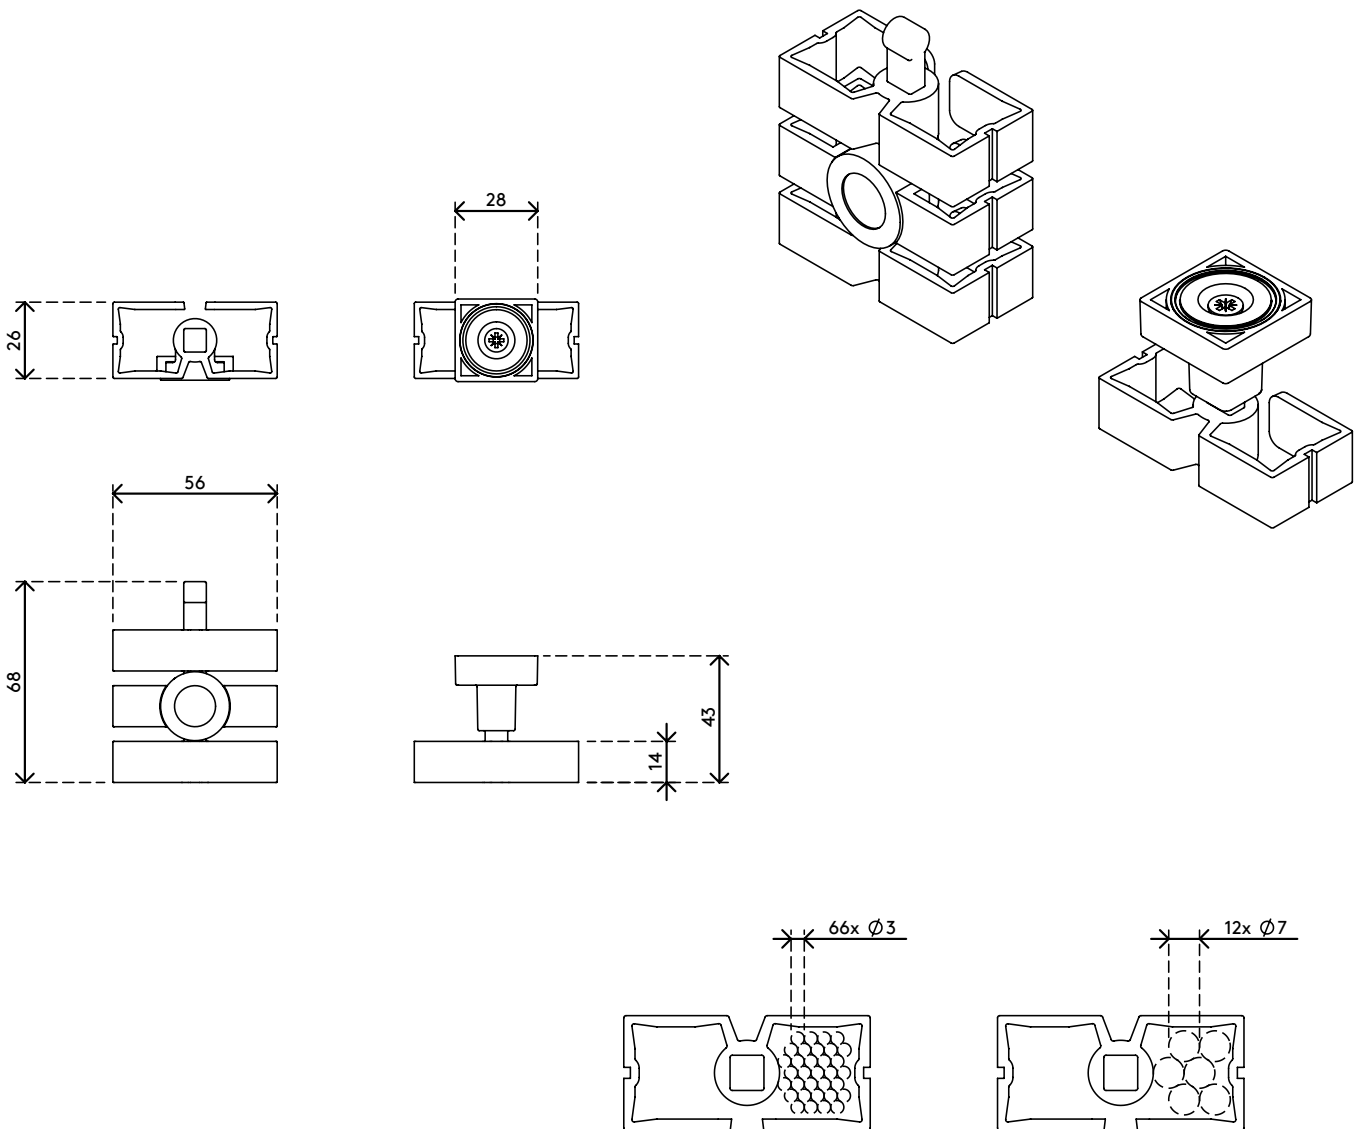

34.383

Addit Kabelwurm Sitz-Steh - magnetischer Montagesatz 383

Mit dem magnetischen Montageset wird der Addit Kabelwurm Sitz-Steh ohne zeitraubendes Verschrauben installiert. Dank Magnet einfach nur an eine Metallstütze unter dem Schreibtisch klicken. Für Schreibtische mit Metallbeinen oder Metall-Traversen wird das Montageset mit einem magnetischen Mittelelement geliefert, das am Kabelwurm für Sitz-Stehische befestigt wird, um die Kabel ordentlich über ein Metallbein/eine Metall-Traverse zum Fußboden zu führen.

Achtung: Addit Kabelwurm Sitz-Steh 373 nicht enthalten

- Montageset für Addit Kabelwurm Sitz-Steh
- Magnetische Montage mit Top- und Mittelelementen
- Optimierte Kabelführung
- Zur Verwendung an Schreibtischen, bei denen die Montage mit Schrauben nicht möglich ist

Addit Kabelwurm Sitz-Steh - magnetischer Montagesatz 383

2018/12/11

34.383

 182 x 125 x 30 mm

 1 pcs

 schwarz

 0,090 kg

 805410343835