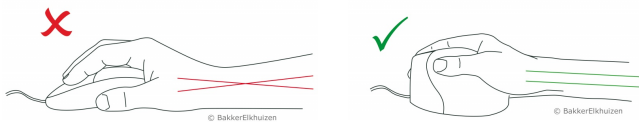

Evolutent4 Rechts Small

Ergonomisch: Gesunde Haltung von Arm und Handgelenk

Navigation: Schnell und sehr präzise

Einzigartig: Kurze Eingewöhnungszeit

Version 4 - verbesserter Griff: Für Daumen und kleinen Finger

Version 4 - einfach: Einstellung der Mausgeschwindigkeit

"Small"- Kleinere Version lieferbar: Für Hände die kleiner als 178 mm von der Spitze des Mittelfingers bis zum Handgelenk sind

Kabellänge: 215 cm

Forschung

Unnatürliche Haltungen sind ein Risikofaktor für das Entstehen von Beschwerden an Handgelenken und Unterarmen (vgl. Karlqvist 1994 vgl. Jensen 1998 vgl. Hagberg 1994). Wird die Maus näher am Körper platziert ist dies weniger belastend für den Nacken und die Schultern (vgl. Armstrong 1995 vgl. Cook 1998). Die vertikale Position der Hand verhindert bei der Evolutent-Maus das Verdrehen des Unterarmes und erhöht so die Produktivität bei der Computerarbeit.