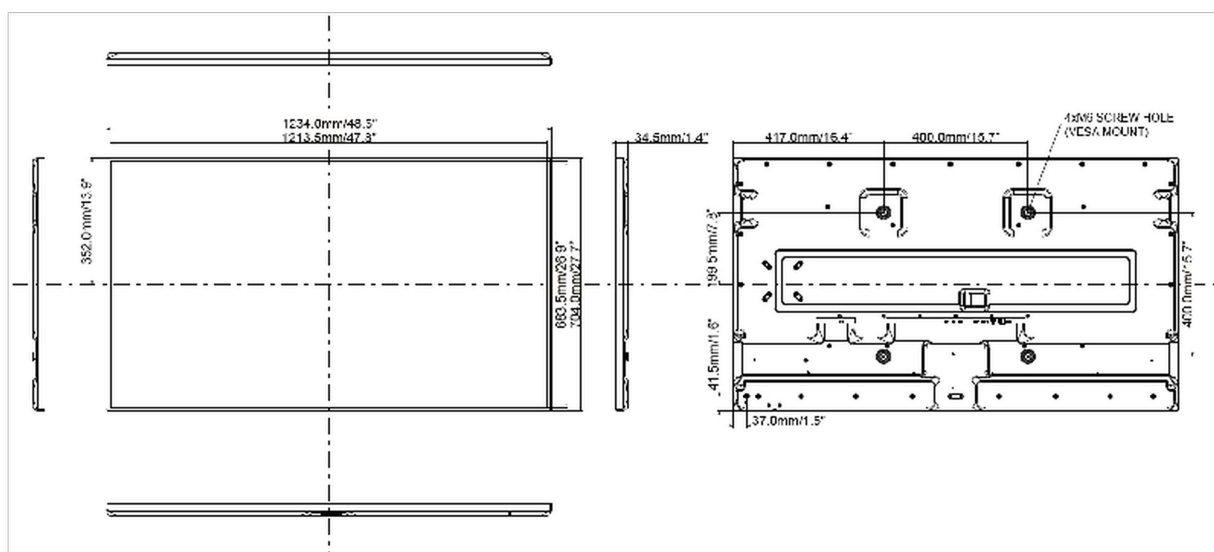

09 DIMENSIONS / POIDS

Dimensions produit L x H x P	1122.2 x 643 x 30mm
Dimensions de la boîte L x H x P	1265 x 774 x 163mm
Poids (sans boîte)	16kg
Poids (avec boîte)	20.3kg
Code EAN	4948570120505

Toutes les marques nommées sur ce site sont des marques déposées. iiyama ne pourra être tenu responsable d'éventuelles erreurs ou omissions contenues sur ce site. Tous les écrans LCD iiyama sont conformes à la norme ISO-9241-307:2008 pour ce qui concerne les défauts de pixel.