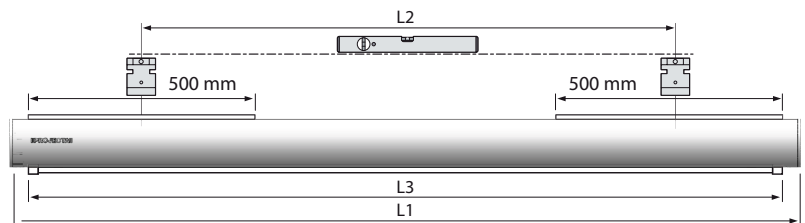

Elpro Concept

Elegante Motorleinwand für die Wand- und Deckenmontage

- Einfache Befestigung an einer Wand oder Decke dank dem EasyInstall-System
- Durch die Möglichkeiten von EasyInstall Plug & Play erfolgt der Anschluss der Projektionswand schnell und einfach.
- Hochgeschwindigkeitsmotor mit Gummidämpfung für einen geräuscharmen Betrieb
- Der dreieckige Fallstab rollt sich vollständig im Gehäuse auf
- Gehäusefarbe weiß, RAL 9016
- Fünf Jahre Garantie auf die hochwertigen Produkte der Concept-Linie
- Sonderanfertigungen und Gehäuse in RAL-Farbe nach Kundenwunsch auf Anfrage möglich
- Auch als RF-Version mit eingebauter Funkfernbedienung und ohne schwarze Umrandung lieferbar

Gehäuse in Blattform

Elpro Concept