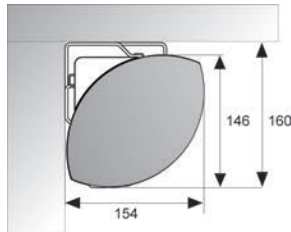

Gehäuse in Blattform

Elpro Concept

Außenmaß	Nutzmaß	Größen in mm/siehe Maßskizze			Gewicht	Tuchsorte	Artikel-Nr.
		L1	L2	L3			
Format 1:1							
200 x 200 cm	195 x 195 cm	2131	1565	2040	22 kg	Mattweiß	6001 000 024
240 x 240 cm	230 x 230 cm	2531	1965	2440	26 kg	Mattweiß	6001 000 026
300 x 300 cm	290 x 290 cm	3131	2565	3040	33 kg	Mattweiß	6001 000 028
320 x 320 cm	310 x 310 cm	3331	2765	3240	35 kg	Mattweiß	6001 000 029
340 x 340 cm	330 x 330 cm	3531	2965	3440	38 kg	Mattweiß	6001 000 030
Format 4:3							
153 x 200 cm	143 x 190 cm	2131	1565	2040	22 kg	Mattweiß	6001 000 001
183 x 240 cm	173 x 230 cm	2531	1965	2440	25 kg	Mattweiß	6001 000 003
228 x 300 cm	218 x 290 cm	3131	2565	3040	31 kg	Mattweiß	6001 000 005
243 x 320 cm	233 x 310 cm	3331	2765	3240	33 kg	Mattweiß	6001 000 006
258 x 340 cm	248 x 330 cm	3531	2965	3440	36 kg	Mattweiß	6001 000 007
Format 16:10							
129 x 200 cm	119 x 190 cm	2131	1565	2040	21 kg	Mattweiß	6001 000 016
154 x 240 cm	144 x 230 cm	2531	1965	2440	25 kg	Mattweiß	6001 000 018
191 x 300 cm	181 x 290 cm	3131	2565	3040	30 kg	Mattweiß	6001 000 020
204 x 320 cm	194 x 310 cm	3331	2765	3240	32 kg	Mattweiß	6001 000 021
216 x 340 cm	206 x 330 cm	3531	2965	3440	34 kg	Mattweiß	6001 000 022
228 x 360 cm	218 x 350 cm	3731	3165	3640	40 kg	Mattweiß	6001 000 031
241 x 380 cm	231 x 370 cm	3931	3365	3840	42 kg	Mattweiß	6001 000 032
254 x 400 cm	244 x 390 cm	4131	3565	4040	45 kg	Mattweiß	6001 000 033