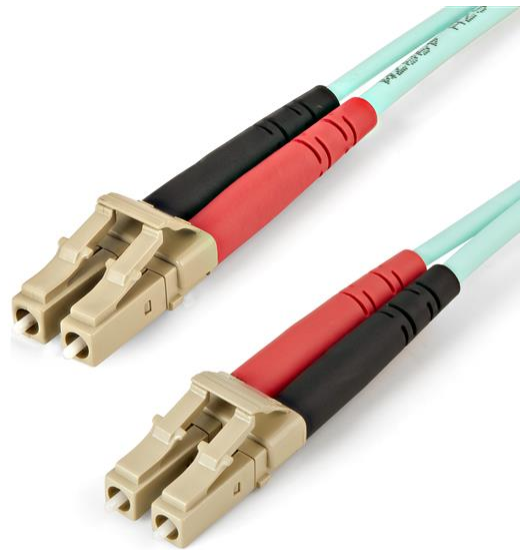

## Cable de 5m de Fibra Óptica Dúplex Multimodo OM4 de 100Gb 50/125 LSZH LC a LC - Aguamarina

Product ID: 450FBLCLC5

Este cable de fibra óptica le permite conectar transceptores 40GBase-SR4, 100GBase-SR10, SFP+ y QSFP+ en redes de 40 y 100 Gigabits. El cable OM4 es compatible con fuentes de luz LED y VCSEL ("Vertical Cavity Surface Emitting Laser", láser de cavidad vertical y emisión superficial), así como retrocompatible con su equipo 50/125 existente.

Este cable de fibra óptica OM4 dúplex multimodo de color aguamarina está recubierto con material LSZH ("Low-Smoke, Zero-Halogen", poco humo, cero halógenos) ignífugo, a fin de reducir al mínimo el humo, la toxicidad y la corrosión en caso de exposición al calor o de fuego. Ideal en entornos industriales, oficinas centrales y colegios, así como residenciales, donde las normas de construcción son un factor a tener en cuenta.

Cada cable de fibra óptica OM4 ha sido sometido a pruebas individualmente y certificado según límites de pérdida de inserción óptica para garantizar su compatibilidad y 100% de fiabilidad.

El modelo 450FBLCLC5 de StarTech.com está avalado por su garantía de por vida, con fiabilidad garantizada.

### Applications

- Utilícelo en aplicaciones de canal de fibra y Ethernet Gigabit 40/100
- Compatible con láser VCSEL y fuentes de luz LED