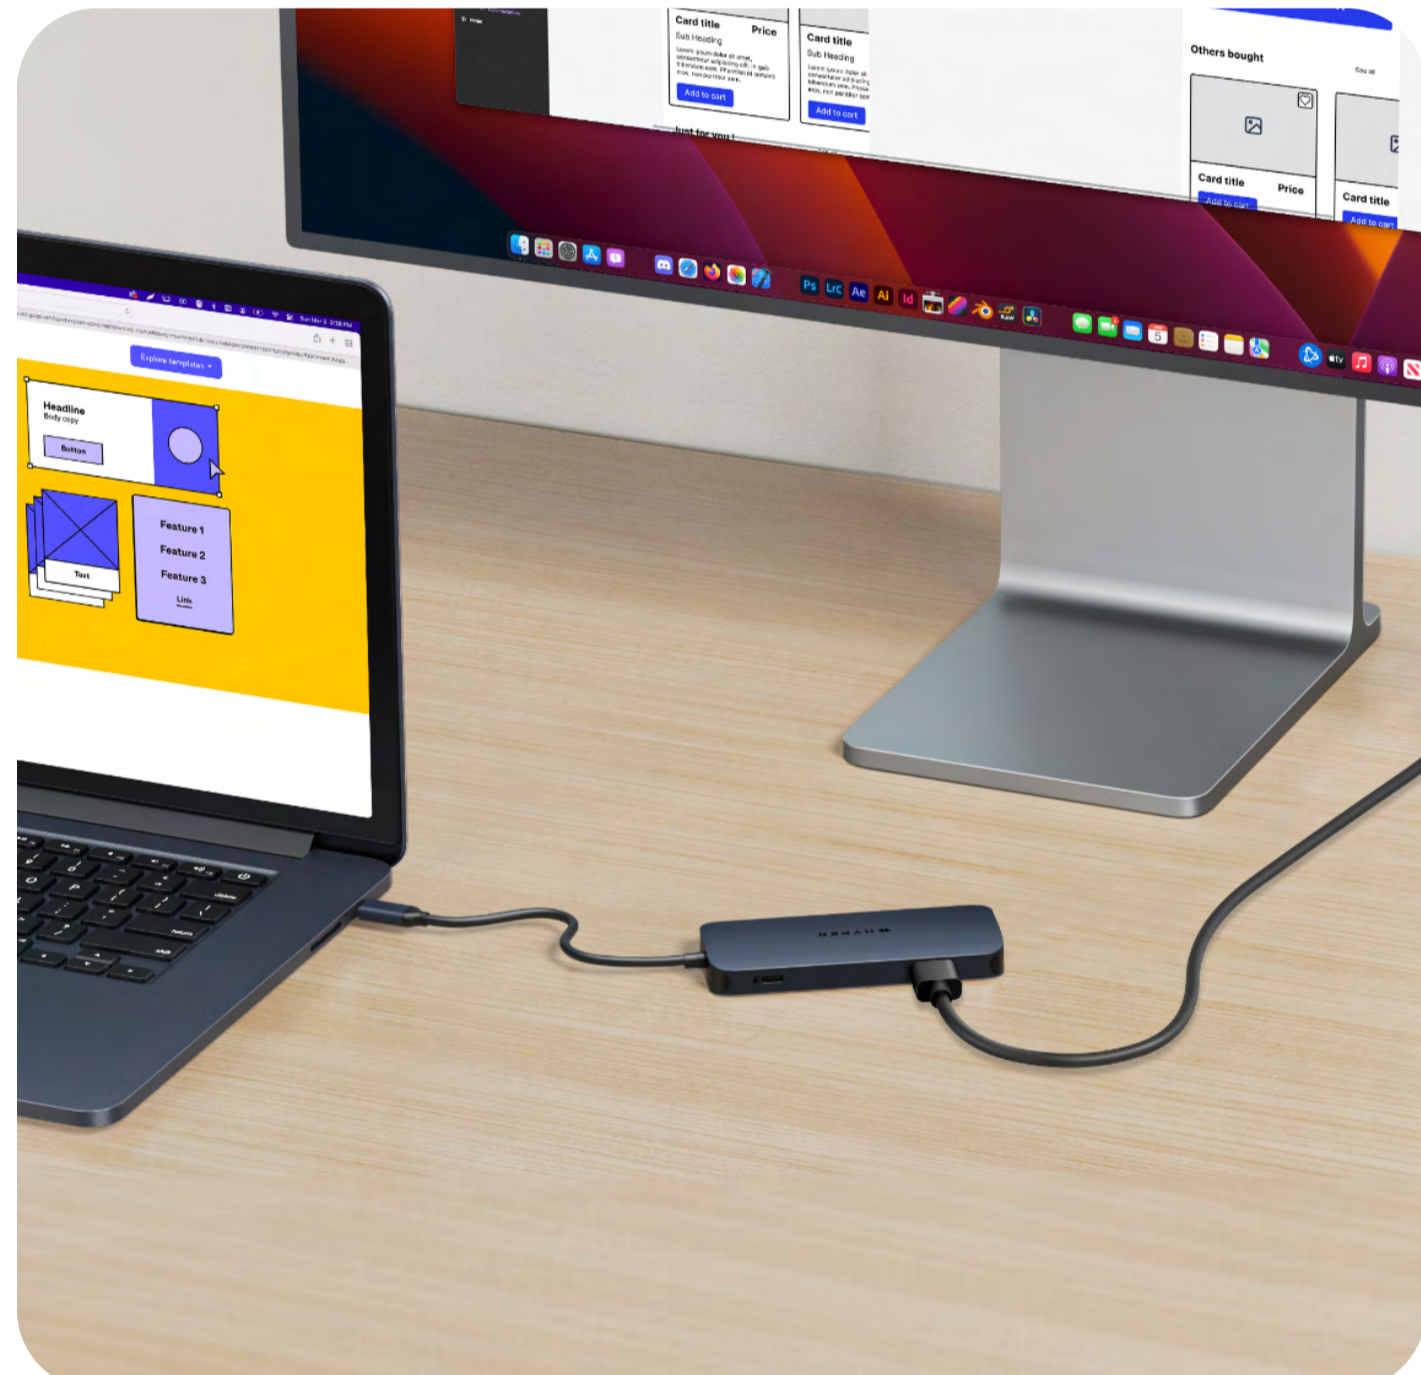

HyperDrive[®] Next

8 Port USB-C Hub

8 ultraschnelle Anschlüsse: Entwickelt für die Erstellung von Inhalten, Videobearbeitung, Fotografie und mehr.

SRP: €94.99

SKU: HD4004GL / UPC: 817110017091

8 ultraschnelle Anschlüsse für Produktivität nach professionellem Standard

Unterstützung für Erweiterung mit einem 4K 60 Hz Monitor für Mac, PC und Chromebook

Steigern Sie Ihre Produktivität und Multitasking-Fähigkeiten, indem Sie einen großzügigen, umfassenden Arbeitsplatz bereitstellen, an dem Benutzer mehrere hochauflösende Inhalte wie Videos, Bilder, Dokumente und Anwendungen in geschmeidiger, gestochen scharfer Grafik anzeigen und bearbeiten können.

Doppelt so schnelle Übertragungsgeschwindigkeiten dank USB 3.2 mit 10 Gbit/s

Ermöglicht eine blitzschnelle Datenübertragung, sodass Benutzer innerhalb eines Bruchteils der Zeit verglichen mit herkömmlichen USB-Verbindungen große Dateien verschieben, Daten sichern und Geräte synchronisieren können, wodurch Produktivität und Effektivität gesteigert werden.

40 % mehr Pass-Through-Aufladeleistung dank PD 3.1 mit 140 W

Betrieb und Aufladung Ihrer Geräte mit bis zu 125 W mit einem 140 W PD 3.1-Ladeanschluss*, wodurch ungestörte Arbeitsabläufe sichergestellt werden und er sich ideal für energiebrauchende Geräte und vielbeschäftigte Fachleute unterwegs eignet.