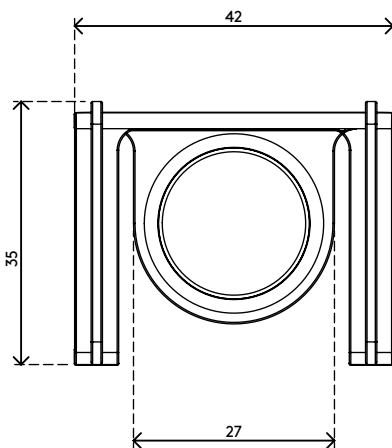

## Addit vertebra passacavi – attacco magnetico 482

Con questo attacco magnetico, l'installazione della vertebra per cavi Addit non potrebbe essere più semplice. Non ci sono viti, il che significa che non arrecate alcun danno alla vostra scrivania. Il componente magnetico fa semplicemente aderire la vertebra passacavi a qualsiasi superficie metallica, come ad esempio una gamba della scrivania o una traversa.

- Kit di montaggio per una posa facile della vertebra Addit
- Miglioramento della posa dei cavi
- Aderisce su qualsiasi elemento metallico a qualsiasi altezza
- PP (polipropilene) riciclato al 100 %.

- Fissaggio magnetico degli elementi superiori e centrali
- Nessuna vite, nessun danno al tavolo
- Composto da 1 clip e 2 magneti
- Prodotto nei Paesi Bassi: Design e qualità olandese
- Approvato per il programma di ritiro Dataflex

# 34.482

 182 x 125 x 30 mm

 1 pcs

 grigio

 0,04 kg

 805410344825