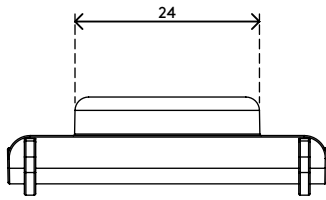

## Addit vertebra passacavi – attacco magnetico 482

Con questo attacco magnetico, l'installazione della vertebra per cavi Addit non potrebbe essere più semplice. Non ci sono viti, il che significa che non arrecate alcun danno alla vostra scrivania. Il componente magnetico fa semplicemente aderire la vertebra passacavi a qualsiasi superficie metallica, come ad esempio una gamba della scrivania o una traversa.

- Kit di montaggio per una posa facile della vertebra Addit
- Miglioramento della posa dei cavi
- Aderisce su qualsiasi elemento metallico a qualsiasi altezza
- PP (polipropilene) riciclato al 100 %.

- Fissaggio magnetico degli elementi superiori e centrali
- Nessuna vite, nessun danno al tavolo
- Composto da 1 clip e 2 magneti
- Prodotto nei Paesi Bassi: Design e qualità olandese
- Approvato per il programma di ritiro Dataflex

# 34.482

 182 x 125 x 30 mm

 1 pcs

 grigio

 0,04 kg

 805410344825