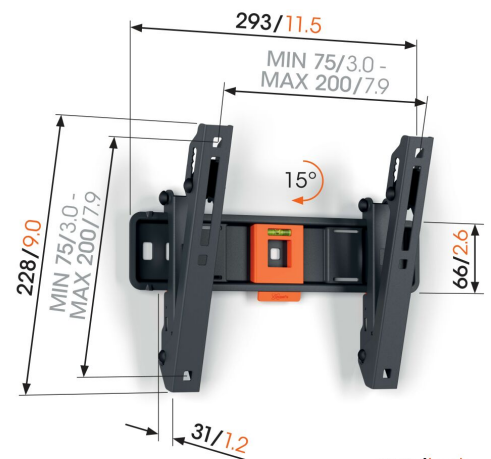

TVM 1215 Neigbare TV-Wandhalterung

Entscheidende Vorteile

- TiltGrip™: sichere Neigung auf 5°, 10° oder 15°
- SoftLock™: Um Ihren Fernseher ganz einfach zu sichern
- Wasserwaage inklusive

Neigbare TV-Wandhalterung für Fernseher von 19 bis 43 Zoll

Mit dieser QUICK Tilt TV-Wandhalterung entscheiden Sie sich für eine einfache Installation und einen hohen Fernsehkomfort. Die Installation ist ganz einfach. Es dauert nur 20 Minuten, Ihren Fernseher aufzuhängen. Neigen Sie die TV-Wandhalterung um 5°, 10° oder 15°, um ganz einfach den idealen Blickwinkel einzustellen. Das ist insbesondere dann bequemer, wenn Ihr Fernseher etwas höher an der Wand montiert ist. Die TV-Wandhalterung ist für Fernseher von 19 bis 43 Zoll mit einem Gewicht von bis zu 15 kg geeignet.

mm/inch
VESA mounting holes

TVM 1215 Neigbare TV-Wandhalterung

Technische Daten

Min. Bildschirmgröße (Zoll)	19
Max. Bildschirmgröße (Zoll)	43
Min. hole pattern	75mm x 75mm
Max. hole pattern	200mm x 200mm
Min. horizontale Lochung (mm)	75
Max. horizontale Lochung (mm)	200
Min. vertikale Lochung (mm)	75
Max. vertikale Lochung (mm)	200
Universelles oder festes Lochmuster	Universell
Max. Schnittstellenhöhe (mm)	228
Max. Breite der Schnittstelle (mm)	293
Max. Gewichtslast (kg)	15
Max. Gewichtslast (Lbs)	33.07
Neigbar	Bis zu 15° neigbar
Wasserwaage enthalten	Ja
Höhe	228
Breite	293
Tiefe	31
Artikelnummer (SKU)	1812150
EAN-Einzelbox	8712285347481
Farbe	Schwarz
Zertifizierungen	TÜV
TÜV-zertifiziert	Ja
Garantie	5 Jahre