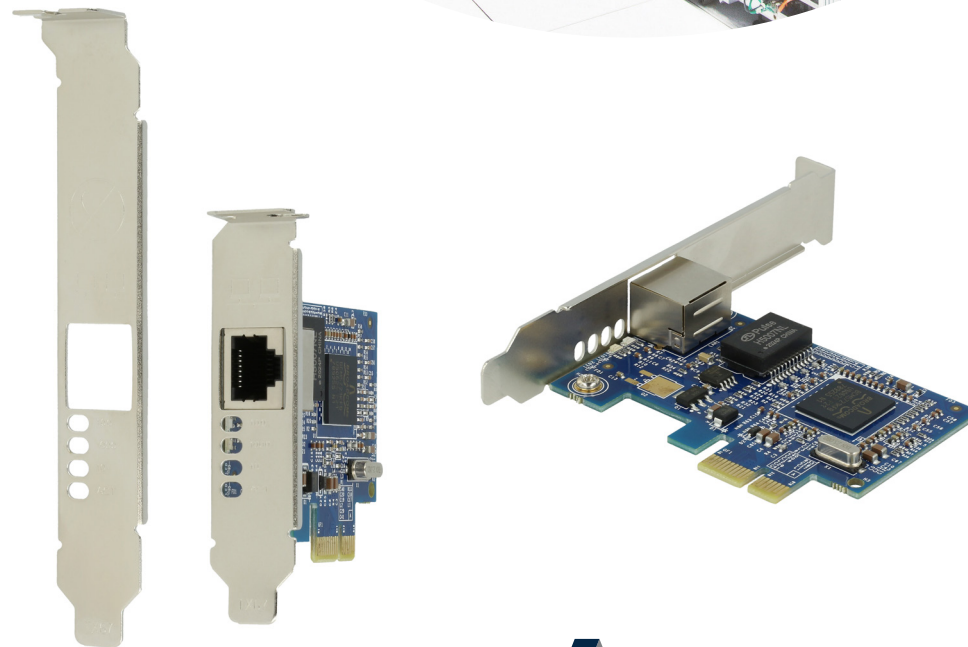

●
ARTICONA steht für Qualität und Zuverlässigkeit im Geschäftsalltag und produziert Kabel, Anschluss-technik und weiteres Zubehör für den modernen IT-Arbeitsplatz.

Gigabit PCIe Netzwerkkarte

Artikelnummer: 4457494

PCI-Express Gigabit Netzwerkkarte von ARTICONA, erweitert den PC um einen 10/100/1.000 Mbit/s-kompatiblen RJ45 Ethernet Anschluss.

- ATX- und LowProfile-Slotblech sind im Lieferumfang enthalten

Spezifikationen

Produkttyp	Netzwerkkarte
Einsatzbereich	Desktop
Datenübertragungsrate	1000 MBit/s
Anschlüsse extern	RJ45 (Typ ohne Anzahl)
Bus	PCI Express x1
Ports	1
Formfaktor	ATX LowProfile

 **ARTICONA**

Bechtle Logistik & Service GmbH
Bechtle Platz 1 | 74172 Neckarsulm | Deutschland