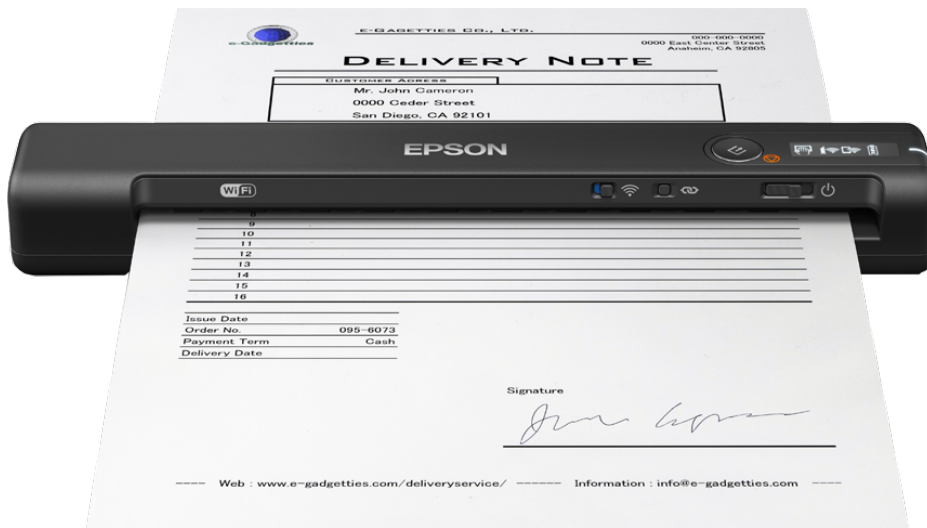

WorkForce ES-60W

DATENBLATT / BROSCHÜRE

Mit dem kleinsten mobilen Scanner von Epson mit Wi-Fi-Schnittstelle und Akkubetrieb scannen Sie Dokumente ganz einfach in durchsuchbare PDF-Dateien, wo immer Sie auch gerade sind.

Der WorkForce ES-60W ist einfach zu bedienen, einzurichten und zu transportieren dank seines platzsparenden Designs. Er kann ohne externe Stromquelle über seinen Akku betrieben werden, was die Organisation noch einfacher macht. Der Scanner erkennt automatisch, ob er sich im WLAN- oder USB-Modus befindet. Er eignet sich ideal für Umgebungen mit wenig Platz, in denen eine einfache Lösung zum Scannen erforderlich ist. Er lässt sich ganz einfach mit einem Smartphone, Tablet oder Laptop verbinden.

Scannen von überall aus

Der WorkForce ES-60W verfügt über integriertes WLAN, einen Akku und ein LCD-Display. Er ermöglicht es, Dokumente überall mit einer Geschwindigkeit von nur vier Sekunden pro Seite zu scannen. Ein vollständig geladener Akku reicht zum Scannen von bis zu 300 Seiten ohne externe Stromzufuhr.

Flexibel

Die Möglichkeit, eine Vielzahl von Dokumenten und Medientypen zu scannen, macht dieses Modell zu einem echten Gewinn. Es kann Papier von 35 bis 270 g/m² und bis zu 1,8 Meter Länge verarbeiten.