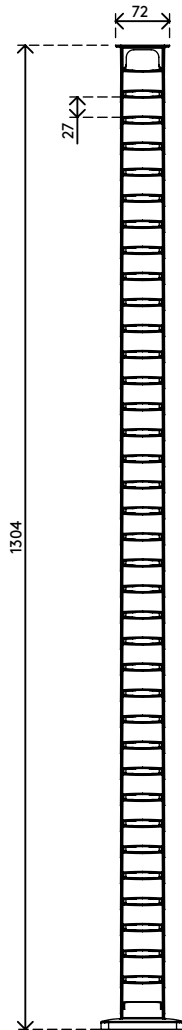

## Addit guide-câbles assis-debout 130 cm – bureau 472

Nous proposons une solution stylée pour les câbles de votre bureau assis-debout. Le guide-câbles Addit cache et guide les câbles de bureaux d'une hauteur pouvant aller jusqu'à 130 cm. Il est livré avec une base de sol lestée pour davantage de stabilité, et des autocollants/vis pour tout maintenir en place. Fabriqué en PP recyclé à 100 %, ce guide-câbles est durable en plus d'être intelligent et élégant.

Vous cherchez l'accord parfait pour votre intérieur ? Nous pouvons customiser la couleur et la longueur pour répondre parfaitement à vos besoins.

- Rassemble, range et guide les câbles sous un bureau
- Réglable en ajoutant/retirant simplement des éléments
- Conçu pour des bureaux d'une hauteur réglable jusqu'à 1300 mm
- 100 % PP recyclé (polypropylène)
- Peut contenir 18 câbles de 7 mm
- Socle d'appui au sol lesté pour plus de stabilité
- Longueur : 1340 mm
- Fabriqué aux Pays-Bas : design néerlandais, qualité néerlandaise
- Autocollants et vis inclus pour attacher le guide-câbles au bureau
- Éligible au programme de retour Dataflex

Addit guide-câbles assis-debout 130 cm – bureau 472

2020/11/25