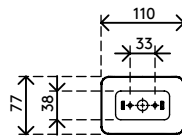

## Addit guide-câbles assis-debout 130 cm – bureau 472

Nous proposons une solution stylée pour les câbles de votre bureau assis-debout. Le guide-câbles Addit cache et guide les câbles de bureaux d'une hauteur pouvant aller jusqu'à 130 cm. Il est livré avec une base de sol lestée pour davantage de stabilité, et des autocollants/vis pour tout maintenir en place. Fabriqué en PP recyclé à 100 %, ce guide-câbles est durable en plus d'être intelligent et élégant.

Vous cherchez l'accord parfait pour votre intérieur ? Nous pouvons customiser la couleur et la longueur pour répondre parfaitement à vos besoins.

- Rassemble, range et guide les câbles sous un bureau
- Réglable en ajoutant/retirant simplement des éléments
- Conçu pour des bureaux d'une hauteur réglable jusqu'à 1300 mm
- 100 % PP recyclé (polypropylène)
- Peut contenir 18 câbles de 7 mm
- Socle d'appui au sol lesté pour plus de stabilité
- Longueur : 1340 mm
- Fabriqué aux Pays-Bas : design néerlandais, qualité néerlandaise
- Autocollants et vis inclus pour attacher le guide-câbles au bureau
- Éligible au programme de retour Dataflex