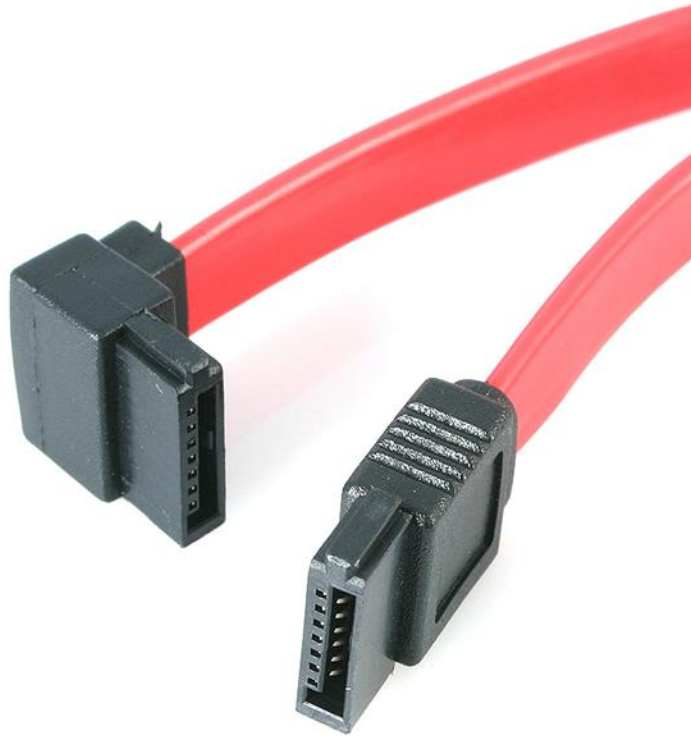

15cm Haakse SATA naar SATA Kabel naar Links

Product ID: SATA6LA1

De SATA6LA1 Linkshoekige (90°) SATA-kabel beschikt over een standaard (rechte) SATA-contactdoos en een linkshoekige SATA-contactdoos. Hierdoor wordt een eenvoudige verbinding van 15 cm met een seriële ATA-drive met volledige SATA 3.0-bandbreedteondersteuning van maximaal 6 Gpbs mogelijk gemaakt, als de kabel wordt gebruikt met SATA 3.0-compatibele drives.

Met de linkshoekige SATA-verbinding kunt u uw seriële ATA harde schijf in moeilijk bereikbare of nauwe plekken inpluggen. Dankzij het vlakke, flexibele design van de kabel wordt de luchtstroom verbeterd en is de warboel in de computerbehuizing minder, waardoor deze schoon en koel blijft.

Deze SATA-kabel 15 cm is uitsluitend vervaardigd van kwalitatief hoogwaardig materiaal en ontworpen voor optimale performance en betrouwbaarheid en wordt gedekt door onze levenslange garantie.

Als alternatief biedt StarTech.com ook een rechtshoekige SATA-kabel (SATA6RA1) van 15 cm, die net zo eenvoudig te installeren is als de linkshoekige SATA-kabel, maar waardoor de kabel via de andere kant op de SATA-drive kan worden aangesloten.

Features

- 1x SATA-connector
- 1x linkshoekige/90° SATA-connector
- Ondersteunt de volle SATA 3.0 bandbreedte van 6 Gbit/s
- Compatibel met SATA harde schijven van zowel 3,5" als 2,5"
- 15 cm lange kabel