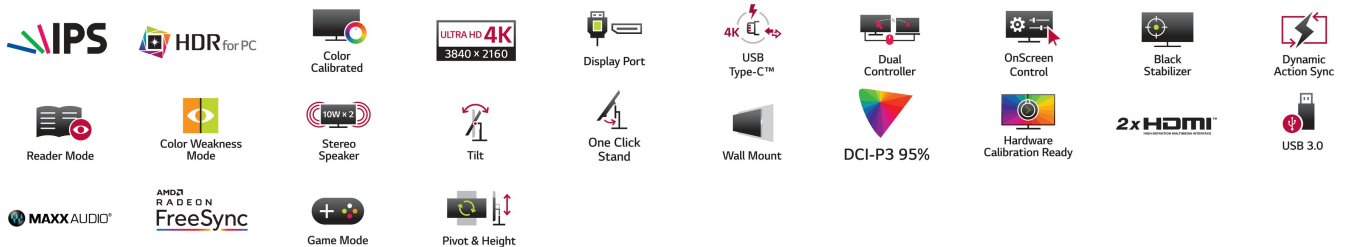

32UN880

Der 32 Zoll UltraFine Ergo 4K UHD Monitor von LG (Modell 32UN880) bringt Ergonomie auf ein neues Level. Das einzigartige „LG Ergo“-Konzept bündelt Bildqualität, ergonomisches Design und Anschluss-Flexibilität durch USB-C in einem Paket, das einfach komfortabler ist. Egal ob am Arbeitsplatz oder zu Hause: Das UltraFine Ergo 4K UHD Display begeistert durch seine brillante Darstellungsqualität mit feinsten Details sowie lebensechten Farben und sorgt gleichzeitig für einen aufgeräumten Schreibtisch.

Highlights

- 4K-IPS-Monitor mit 80,1 cm / 31,5 Zoll Bilddiagonale und energieeffizientem LED Backlight
- HDR10-Unterstützung für dynamische und kontrastreiche Bilder
- Flexible Anschlussmöglichkeiten mit 2 x HDMI, DisplayPort 1.4, 2 x USB3.1, USB-C (DP Alt. Mode, ver.3.1Gen1 und max. 60W Ladeleistung)
- Ergonomischer Standfuß: Aus- / Einklappbar, Pivot- und Schwenkfunktion, Höhe und Neigung verstellbar sowie Kabelführung
- OnScreen Control Bedienung per Maus, My Display Presets für programmabhängige Bildvoreinstellungen inklusive vierfachem Split Screen (Unterteilung des Bildschirms in bis zu vier Bereiche unter Windows/Mac)
- Dual Controller Software zur gleichzeitigen Steuerung von zwei PCs mit einer Tastatur und einer Maus (im selben Netzwerk)
- Gaming Features wie Black Stabilizer, Dynamic Action Sync und optimierte Bildschirm-Modi sorgen für eine bessere Spielerfahrung
- Hohe Ergonomie und Augenfreundlichkeit durch den speziellen Reader Mode mit reduzierten Blauanteilen für ein entspanntes Lesen
- One-Click Standfuß für eine Montage ohne Werkzeug

Monitor

Gehäusefarbe	Mattschwarz
Eingangsbuchse	USB-C, DisplayPort 1.4, 2 x HDMI, USB 3.0 (2 downstream)
Ausgangsbuchse	Kopfhörer
VESA Plug & Play	DDCCI
Prüfzeichen	CE, TÜV-Typ
Monitoreinstellung	Digital über OSD mit Joystick oder OnScreen Control Software per Maus, RS232-C