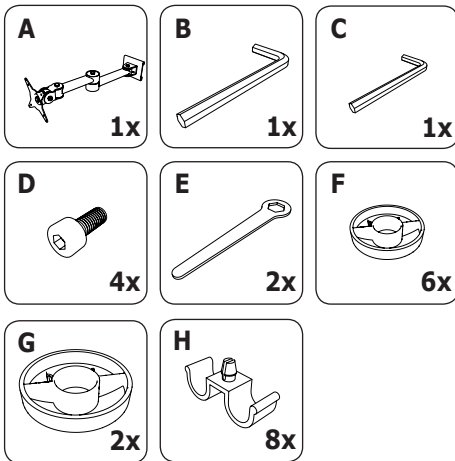

52.142

Installation manual / Installatie handleiding
 Manuel d'installation / Installations-handbuch
 Manuale d'installazione / Manual de instalación

www.dataflex-int.com

1.0

Dataflex International BV
 P.O. Box 713
 2920 CA Krimpen a/d IJssel
 The Netherlands