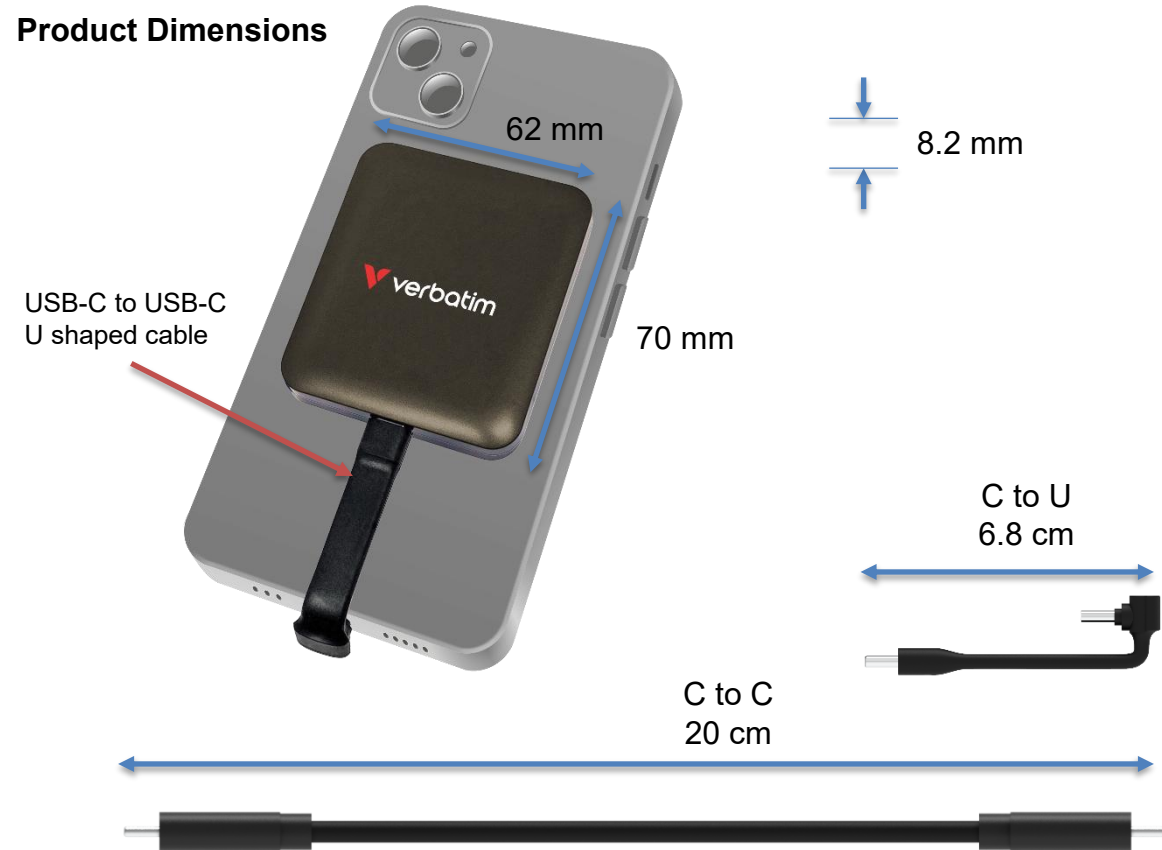

PN: 32060, 32061, 32062, 32075, 32076

Produktleistung

PN	Kapazität	Farbe	Lesegeschwindigkeit bis zu	Schreibgeschwindigkeit bis zu
32060	512GB	Mocha Metallic	1900MB/s	1800MB/s
32061	1TB	Mocha Metallic	2000MB/s	1600MB/s
32075	1TB	Blau Metallic	2000MB/s	1600MB/s
32062	2TB	Mocha Metallic	2000MB/s	1800MB/s
32076	2TB	Blau Metallic	2000MB/s	1800MB/s

- Lagertemperatur: -20°C – +65°C
- Betriebstemperatur: 0°C – +40°C
- Betriebsfeuchtigkeit: 0% – 90%

Systemanforderungen

- USB Anschluss: USB-C
- Schnittstelle: USB 3.2 Gen 2x2
- Betriebssystem: Windows 10 oder höher
- Mac OS 10.14 oder höher
- iOS 17 oder höher

Für eine bessere Leistung schließen Sie das Gerät an einen USB 3.2 Gen 2x2-Anschluss an.

Sprachen

Vorderseite der Verpackung: Englisch (Produktbeschreibung auch auf Französisch) Rückseite der Verpackung: Englisch, Französisch, Deutsch, Niederländisch, Italienisch, Spanisch, Portugiesisch, Polnisch, Russisch, Ungarisch, Serbisch, Kroatisch, Slowakisch, Rumänisch, Türkisch, Traditionelles Chinesisch, Vereinfachtes Chinesisch, Koreanisch, Japanisch

Product Dimensions

Sprachen der Schnellstartanleitung

Englisch, Französisch, Deutsch, Vereinfachtes Chinesisch + Technischer Support-Text in Englisch, Französisch, Deutsch, Niederländisch, Italienisch, Spanisch, Portugiesisch, Polnisch, Russisch, Tschechisch, Ungarisch, Serbisch, Kroatisch, Traditionelles Chinesisch, Vereinfachtes Chinesisch, Koreanisch, Japanisch