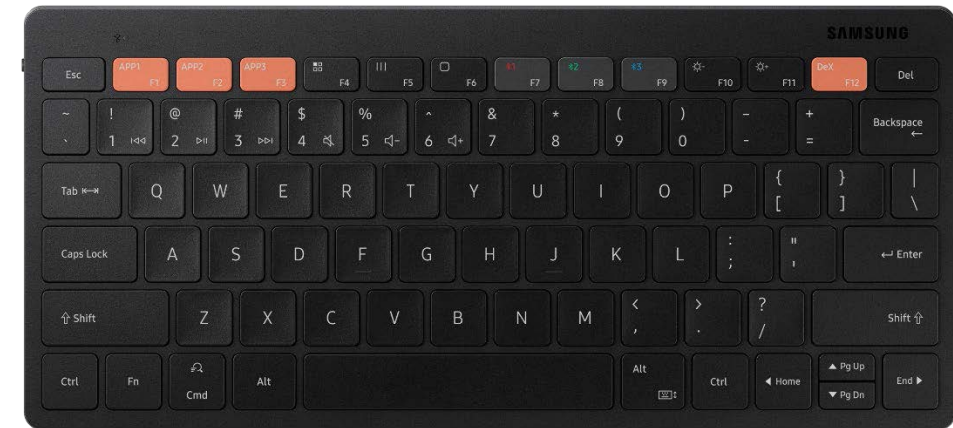

Smart Keyboard Trio 500 EJ-B3400

Vielseitige Bluetooth-Tastatur im kompaktem und schlankem Design

Mit dem Smart Keyboard Trio 500 kannst du bis zu drei kompatiblen Geräten auf einmal verbinden. Genieße die einfache Kopplung, denn ein Klick kann genügen, um zwischen Smartphones, Tablets und anderen Geräten zu wechseln, die mit dem Samsung Smart Keyboard Trio 500 gekoppelt sind. Sei bereit, etwas zu leisten. Kompakt, schlank und geschmackvoll gestaltet, aber vollgepackt mit vielen Funktionen für eine hohe Leistung, bietet das kabellose Samsung Smart Keyboard Trio 500 ein komfortables Tipperlebnis.

- Kabellose, benutzerfreundliche Tastatur im QWERTZ-Layout
- Kompatibel mit verschiedenen Smartphones, Tablets und anderen Geräten über Bluetooth
- Kompaktes, schlankes und tragbares Design
- Drei Hotkey-Tasten zur freien Belegung von Apps für effizientes arbeiten
- Verbindung von bis zu drei Bluetooth fähigen Endgeräten
- Schnelles Umschalten zwischen den verbunden Endgeräten, dank der praktischen Easy-Switch-Tasten
- Über die DeX-Taste schnell und bequem in den DeX-Modus wechseln*
- Batterien (austauschbar) im Lieferumfang enthalten

● Black ○ White

* Setzt den DeX Modus auf dem kompatiblen Endgerät voraus