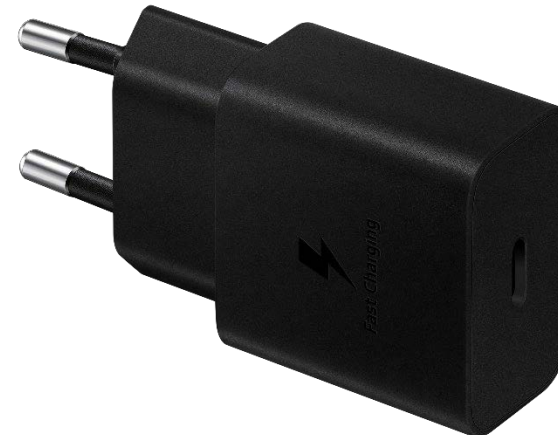

Schnellladeadapter (USB Type-C, 15 Watt) EP-T1510N

Schnellladen, flexibel über USB Type-C

Mit dem Schnellladeadapter 15 Watt kannst du flexibel über USB Type-C kompatible Samsung Geräte schnell wieder mit Energie versorgen. Und über den USB Type-C Anschluss mit Power Delivery (PD), kannst du sogar kompatible Geräte anderer Hersteller und Betriebssysteme aufladen. Der Schnellladeadapter kann trotz der verschiedenen Netzspannungen Regionen übergreifend eingesetzt werden. Schließe ihn einfach mit einem optional erhältlichen Steckeradapter an eine Steckdose an.

- Schnellladeadapter zum Aufladen kompatibler Geräte über USB Type-C
- Unterstützt Schnellladen mit bis zu 15 Watt
- Kompatibel auch mit Smartphones oder Tablets anderer Hersteller
- Mit 100-240 V auch mit optional erhältlichem Steckeradapter im Ausland einsetzbar

● Black ○ White