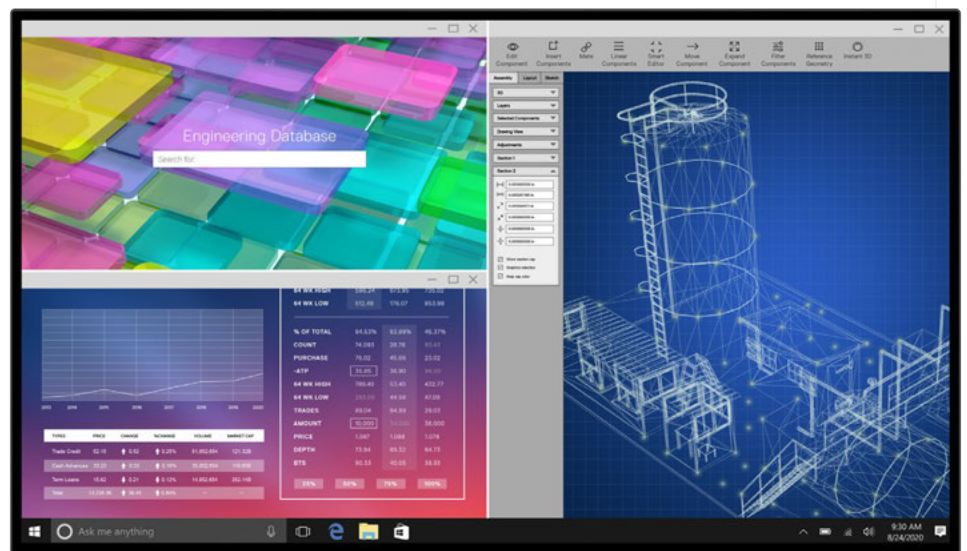

U2723QE, U3223QE

Gesteigerte Produktivität

Dell Display Manager steigert die Produktivität im Alltag durch umfassende Management-Tools, die Ihnen eine optimale Bildwiedergabe, effiziente Anzeigeverwaltung und einfaches, müheloses Multitasking ermöglichen.

Rundum produktiv

Mit EasyArrange können Sie mehrere Anwendungen auf einem oder mehr Bildschirmen mit 38 voreingestellten Fensterpartitionen einfach nebeneinander anordnen und bis zu fünf Fenster individuell anpassen. Besser kann Multitasking nicht funktionieren.

Der Schlüssel zu mehr Komfort

Mit Tastenkombinationen sparen Sie noch mehr Zeit, da sich die Einstellungen für das Displaymanagement ganz einfach konfigurieren lassen und Sie schneller loslegen können.

Nahtlose Übergänge

Die Auto-Restore-Funktion merkt sich, wo Sie aufgehört haben, sodass Sie Ihre Arbeit genau an dieser Stelle wieder aufnehmen können – sogar nachdem Sie die Verbindung getrennt haben.

Erweiterte Kompatibilität

Dank der Unterstützung mehrerer Betriebssysteme⁷ sorgt der Dell Display Manager unabhängig von der Arbeitsweise für optimale Produktivität.

Mehr Managementmöglichkeiten

In Asset Management-Berichten können IT-Manager alle Monitordaten schnell erfassen und nachverfolgen sowie mehrere Monitore in einem einzigen Einrichtungsschritt konfigurieren.

Weitere Informationen

[Dell Display Manager](#)