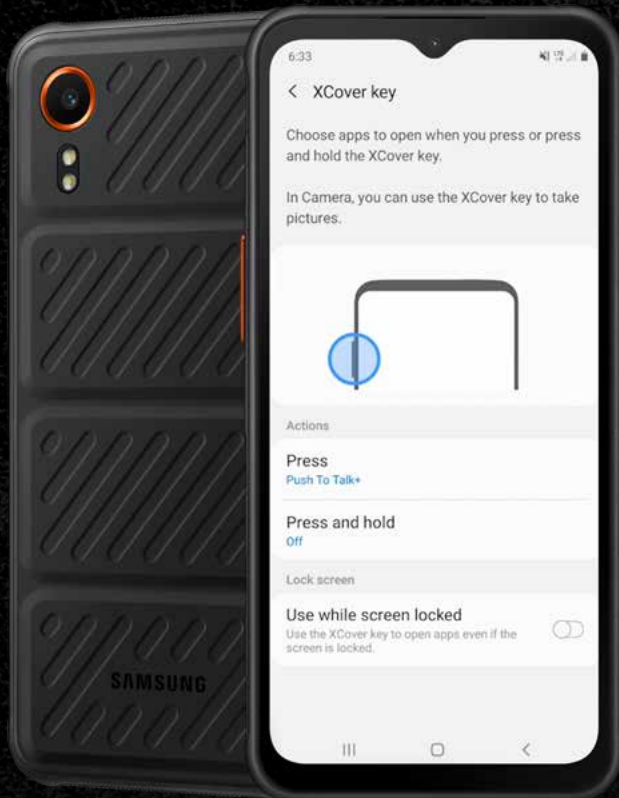

Wie für dich gemacht

Vereinfache deine Arbeit mit der **Programmierbaren Taste²** des Galaxy XCover7. Damit lässt sich zum Beispiel die App deiner Wahl auf Knopfdruck starten. Dies kann den Zeitaufwand reduzieren und die Arbeitsabläufe verbessern.

Zudem kannst du dein Gerät mit Knox Capture³ mühelos in einen **Barcode-Scanner¹²** verwandeln, um Daten einfach zwischen Geräten zu übertragen oder zu teilen.