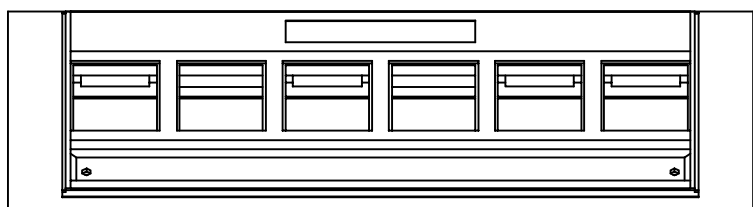

1 2 3 4 5 6

A

B

C

D

1 2 3 4 5 6

**DEL LOCK**  
we move the world

|            |                |          |                                  |
|------------|----------------|----------|----------------------------------|
| Date       | 2015 / 09 / 28 | Title:   | Keystone 6 Port Multimedia Panel |
| Unit       | mm             | Item no. | 86218 white 86268 black          |
| Projection |                | Barcode  | 4043619862184 / 4043619862689    |
| Rev        | A              | File No. |                                  |