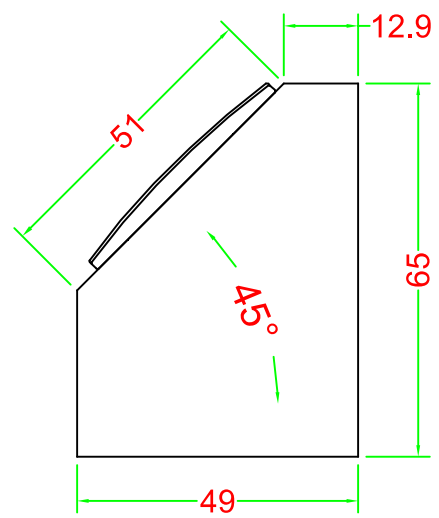

1 2 3 4 5 6

A

B

C

D

1 2 3 4 5 6

**DEL LOCK**  
we move the world

|            |                |          |                                  |
|------------|----------------|----------|----------------------------------|
| Date       | 2015 / 09 / 28 | Title:   | Keystone 6 Port Multimedia Panel |
| Unit       | mm             | Item no. | 86218 white 86268 black          |
| Projection |                | Barcode  | 4043619862184 / 4043619862689    |
| Rev        | A              | File No. |                                  |