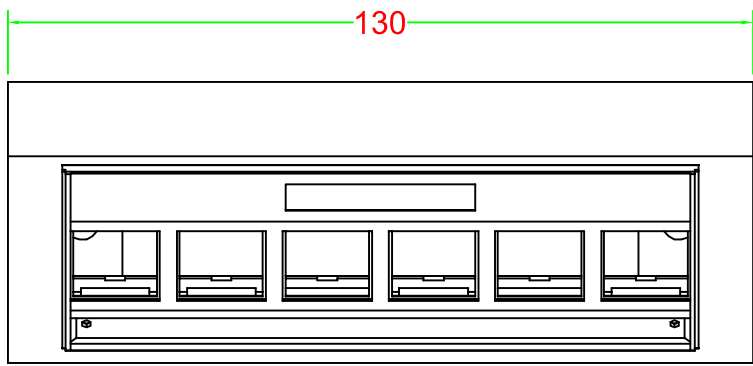

1 2 3 4 5 6

A

B

C

D

1 2 3 4 5 6

**DEL LOCK**  
we move the world

|            |                |          |                                  |
|------------|----------------|----------|----------------------------------|
| Date       | 2015 / 09 / 28 | Title:   | Keystone 6 Port Multimedia Panel |
| Unit       | mm             | Item no. | 86218 white 86268 black          |
| Projection |                | Barcode  | 4043619862184 / 4043619862689    |
| Rev        | A              | File No. |                                  |