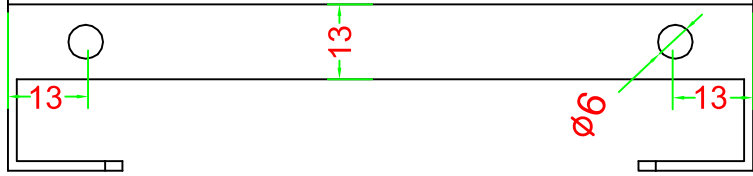

1 2 3 4 5 6

A

B

C

D

1 2 3 4 5 6

**DEL LOCK**  
we move the world

|            |                |          |                                  |
|------------|----------------|----------|----------------------------------|
| Date       | 2015 / 09 / 28 | Title:   | Keystone 6 Port Multimedia Panel |
| Unit       | mm             | Item no. | 86218 white 86268 black          |
| Projection |                | Barcode  | 4043619862184 / 4043619862689    |
| Rev        | A              | File No. |                                  |