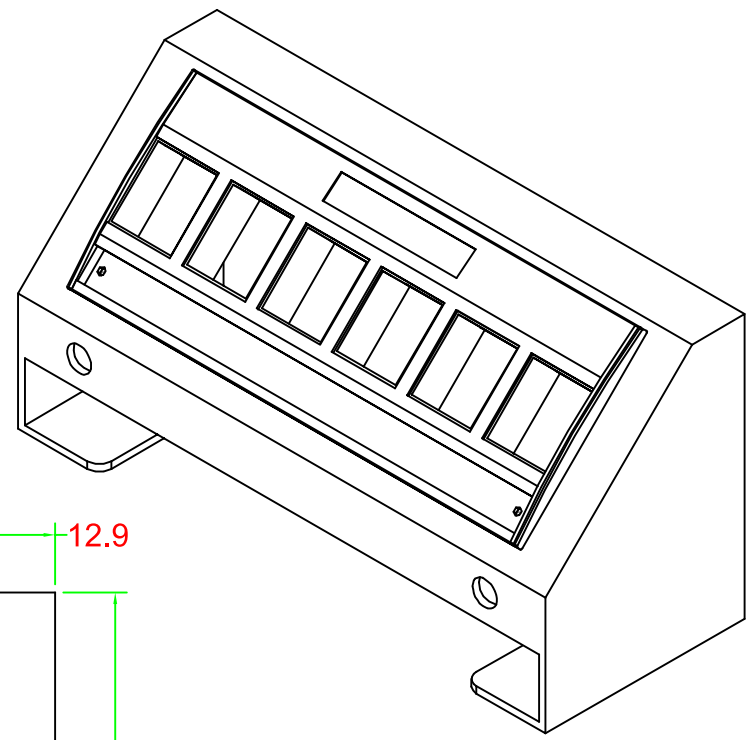

1 2 3 4 5 6

A

B

C

D

1 2 3 4 5 6

**DEL LOCK**  
we move the world

|            |                |          |                                  |
|------------|----------------|----------|----------------------------------|
| Date       | 2015 / 09 / 28 | Title:   | Keystone 6 Port Multimedia Panel |
| Unit       | mm             | Item no. | 86218 white 86268 black          |
| Projection |                | Barcode  | 4043619862184 / 4043619862689    |
| Rev        | A              | File No. |                                  |