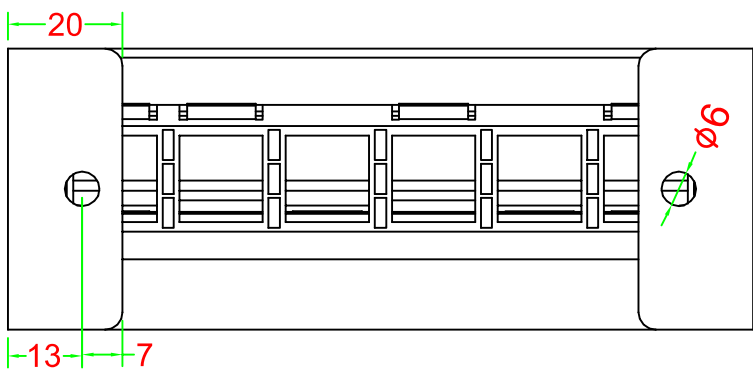

1 2 3 4 5 6

A

B

C

D

1 2 3 4 5 6

**DEL LOCK**  
we move the world

|            |                |          |                                  |
|------------|----------------|----------|----------------------------------|
| Date       | 2015 / 09 / 28 | Title:   | Keystone 6 Port Multimedia Panel |
| Unit       | mm             | Item no. | 86218 white 86268 black          |
| Projection |                | Barcode  | 4043619862184 / 4043619862689    |
| Rev        | A              | File No. |                                  |