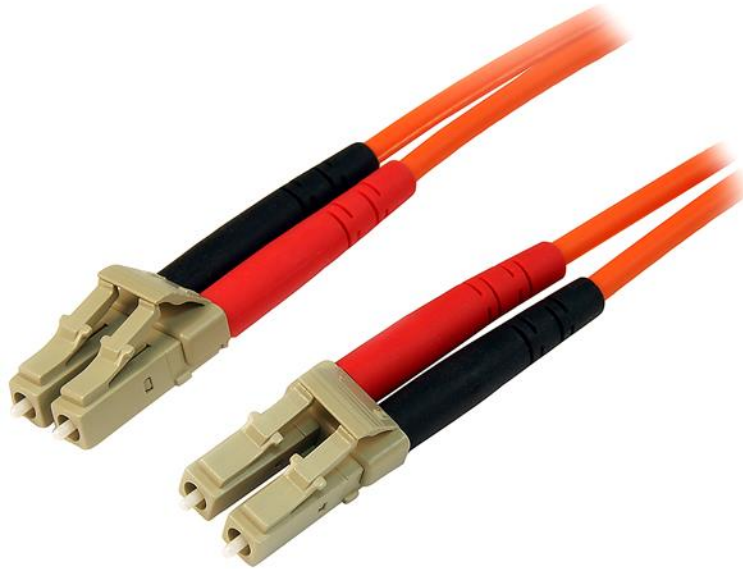

# 15m Multimode 50/125 Duplex Glasvezel Netwerkkabel - LSZH - LC-LC

Product ID: 50FIBLCLC15

De 50FIBLCLC15 15 m lange LSZH LC naar LC glasvezelkabel biedt 50/125 micron glasvezel voor high-speed, high-bandwidth dataoverdracht via gigabit Ethernet- en Fiber Channel-netwerken, met ondersteuning van duplex multimode-applicaties.

Deze LC-LC-patchkabel is omgeven door een LSZH (Low-Smoke, Zero-Halogen) brandvertragende mantel om rook, toxiciteit en corrosie tot een minimum te beperken bij blootstelling aan sterke warmtebronnen, in het geval van brand. Daardoor is het bij uitstek geschikt voor industriële toepassingen, centrale kantoren en scholen alsmede in woningen waarbij moet worden voldaan aan bouwverordeningen.

Elke duplex 50/125 (OM2) multimode glasvezelpatchkabel is individueel getest en valt altijd binnen de acceptabele optische insteekverliesgrenzen voor gegarandeerde compatibiliteit en 100% betrouwbaarheid. Verder wordt de kabel gedekt door onze levenslange garantie.