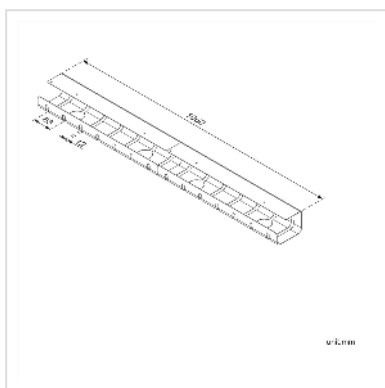

ROLINE Canal de câbles, montage sous table (2 pièces), argent

Numéro d'article	17.03.1302
Constructeur	ROLINE
Référence constructeur	17.03.1302
EAN (pièce unique)	7611990160822

roline
Designed for Professionals

Pour un câblage propre sous les bureaux

- Très stable
- Mise en place très rapide
- Offre beaucoup de place pour les câbles
- Couleur: argent
- Comprend: 2 canaux de 530 x 110 x 80 mm

Caractéristiques techniques

Constructeur	ROLINE
Groupe de produits	Meuble informatique
Types de produits	Pont pour câbles
Couleur	argent
Longueur	106 cm
Comprend	2 tunnels pour câbles, 530 x 110 x 80 mm
Hauteur	80 mm
Largeur	110 mm
Profondeur	1060 mm
Poids	2208.2 g