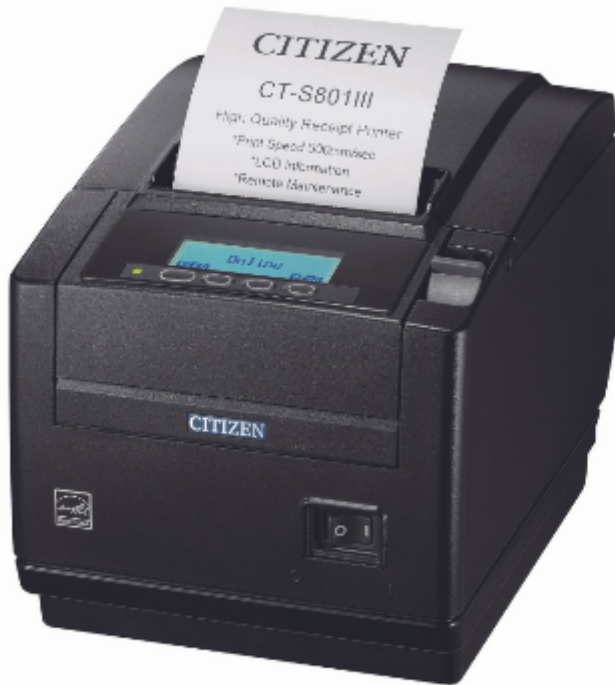

# CITIZEN

## Klassischer POS neu definiert.

High Performance POS-Drucker mit Top-Ausgabe

### Zeit ist Geld

Mit 500 mm/Sekunde ist der CT-S801III der schnellste POS Drucker am Markt.

## CT-S801III

POS, Belegdrucker (Thermo 3 Zoll / 80 mm)