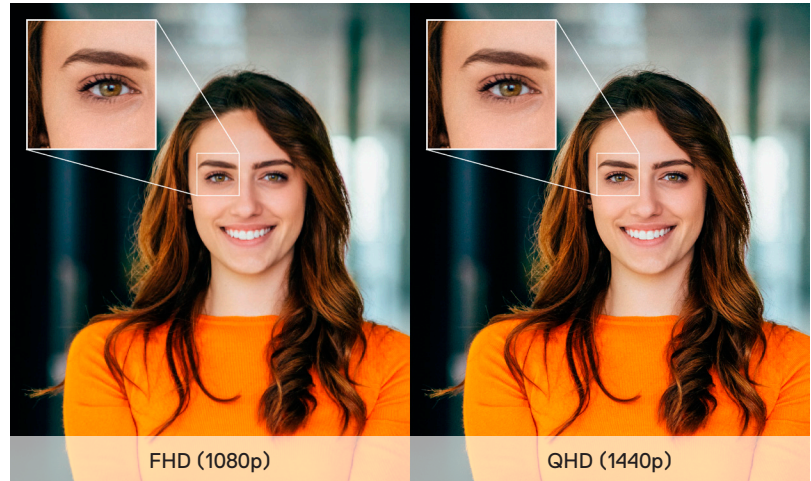

⁴ Stativ nicht enthalten

WEBCAM

DELL PRO WEBCAM – WB5023

Immer optimal in Szene gesetzt

Beeindruckend klares Bild

Der große Sony STARVIS™-Sensor dieser 2K-QHD-Kamera mit 1440p ermöglicht brillante Klarheit und ein lebhaftes Bild.

Stets im Fokus

AI Auto Framing verfolgt jede Ihrer Bewegungen und sorgt dafür, dass Sie dennoch stets im Fokus stehen.

DELL PRO WEBCAM – WB5023

Automatische Beseitigung von Bildunschärfen

Die Kombination aus Temporal Noise Reduction (3DNR) und Spatial Noise Reduction (2DNR) eliminiert Bildunschärfen, bietet hinsichtlich weniger Bildrauschen im Video ein neues Niveau und sorgt auch bei schlechten Lichtverhältnissen für ein gestochen scharfes und klares Bild.