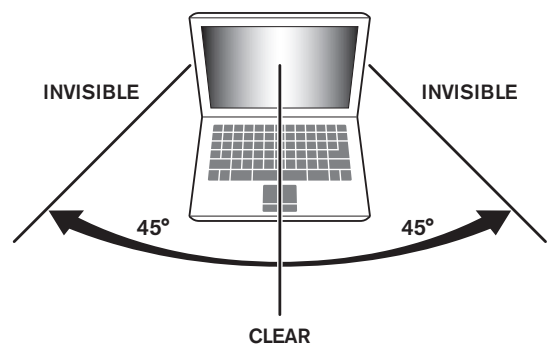

MANCHES IST NICHT FÜR ALLE AUGEN BESTIMMT

Mit den Bildschirm-Sichtschutzblenden von Targus schützen Sie Ihre Daten auf dem Bildschirm auf die einfachste und wirksamste Art

- > Neugierige können weder von der linken noch von der rechten Seite Informationen auf Ihrem Bildschirm sehen
- > Neugierige sehen nur einen dunklen, verschwommenen Bildschirm
- > Die Daten auf dem Bildschirm sind nur zu sehen, wenn Sie direkt davor sitzen
- > Mitarbeiter können bequem, sicher und produktiver vertrauliche Geschäfte bearbeiten, ohne zu riskieren, die Sicherheit privater Unternehmensdaten oder persönlicher Informationen zu gefährden.

Bildschirm-
Sichtschutzblenden schützen
die Informationen auf Ihrem
Bildschirm vor neugierigen
Blickern durch Verengung
des Betrachtungswinkels.

Eine entspiegelte, nicht
reflektierenden Beschichtung
hilft, die Belastung der Augen
zu reduzieren ohne die
Klarheit des Bildschirms
zu beeinträchtigen