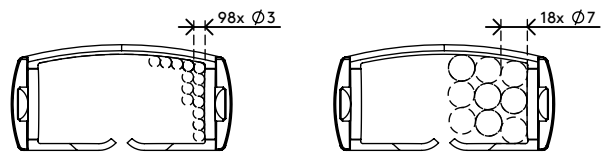

addit

Addit Kabelführung Sitz-Steh 130 cm Set – Schreibtisch 462

2020/11/25

34.462

245 x 245 x 60 mm

1 pcs

silber

0,80 kg

805410344627