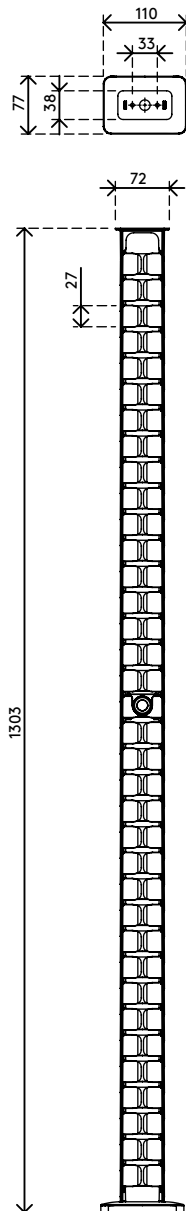

## Addit Kabelführung Sitz-Steh 130 cm Set – Schreibtisch 462

Diese Addit Kabelführung bündelt und führt Ihre Kabel vom Schreibtisch bis zum Boden. Die zusätzliche Länge macht sie zur idealen Lösung für Sitz-Steh-Arbeitsplätze und sie lässt sich durch Hinzufügen/Entfernen von Komponenten leicht anpassen. Die Magnetbefestigung sorgt dafür, dass die Kabelführung an Ort und Stelle bleibt, während die beschwerte Bodenplatte für noch größere Stabilität sorgt. Hergestellt aus 100% recyceltem PP.

Suchen Sie nach einer perfekt abgestimmten Lösung für Ihre Einrichtung? Wir können die Farbe und Länge genau auf Ihre Bedürfnisse abstimmen.

- Versteckt Kabel unter dem Schreibtisch
- Einfaches Hinzufügen/Entfernen von Komponenten zur Anpassung
- Ideal für Sitz-Steh-Schreibtische
- Geeignet für Schreibtischhöhen bis zu 1300 mm
- 100% recyceltes PP (Polypropylen)
- Geeignet für 18 x 7 mm Kabel
- Beschwerte Bodenplatte gibt Stabilität
- Länge: 1340 mm
- Hergestellt in den Niederlanden: Niederländisches Design und Qualität
- Inklusive Magnetbefestigung (34.482) plus Aufkleber/Schrauben zur Befestigung der Kabelführung am Schreibtisch
- Zugelassen für das Dataflex-Rücknahmeprogramm

## Addit Kabelführung Sitz-Steh 130 cm Set – Schreibtisch 462

2020/11/25