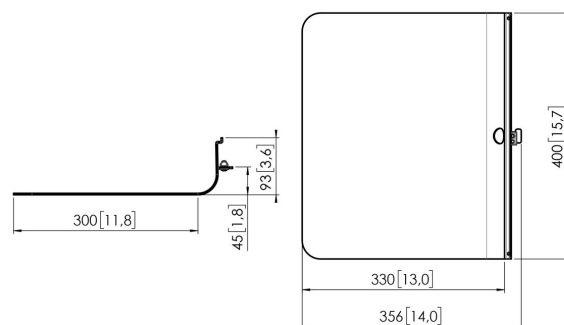

Laptophalterung RISE A 131 für motorbetriebene Display-Lifts (schwarz)

Entscheidende Vorteile

- Erweitern Sie Ihren RISE Display-Lifts mit praktischem Zubehör
- Schnelle und einfache Montage
- TÜV-5 zertifiziert

Laptophalterung für Display-Lifts

Mit der Laptophalterung RISE A 131 ergänzen Sie Ihren motorbetriebenen RISE Display-Lift von Vogel's um ein intelligentes Zubehörteil für Laptops. Die Halterung ist 40 cm breit und 30 cm tief. Der Laptop ist immer in Reichweite und er bewegt sich mit, wenn der motorbetriebene Display-Lift in der Höhe verstellt wird. Einfache Installation In Kombination mit dem A 111 Zubehör-Montageset können Sie die Soundbar-Halterung einfach und schnell an der Rückseite des Displays befestigen.

Laptophalterung RISE A131 für motorbetriebene Display-Lifts (schwarz)

Technische Daten

Artikelnummer (SKU)	7301310
Farbe	Schwarz
EAN-Einzelbox	8712285356803
Höhe	93
Tiefe	300
TÜV-zertifiziert	Ja
Garantie	5 Jahre
Max. Gewichtslast (kg)	5