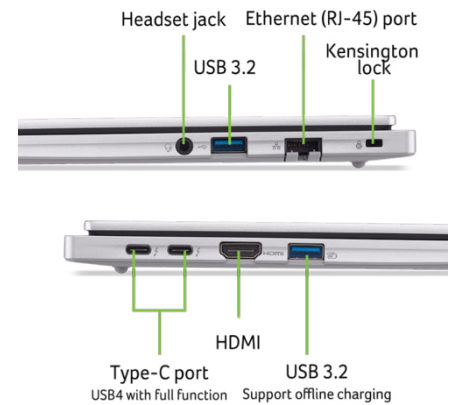

Acer TMP214-56-TCO-54AL

SPEZIFIKATIONEN

Bestellinformationen

Serie	Travelmate P2
Modellbezeichnung	TMP214-56-TCO-54AL
Artikelnummer	NX.BD3EG.001
EAN	4711474304193
Kurzbeschreibung	14" Acer ComfyView™ WUXGA IPS (matt) / Intel® Core™ 5 Prozessor 120U / 16 GB DDR5 RAM / 512 GB SSD / Intel® Grafik / Windows 11 Pro (64-bit) / Pure Silver

Betriebssystem

Betriebssystem	Windows 11 Pro (64-bit)

Gehäuse

Gehäuse / Farbe	Pure Silver
Serviceklappe	-
Abmessungen	319.9 (W) x 235.4 (D) x 19.95 (H) mm
Gewicht	1.6 kg
Passiv gekühlt (lüfterlos)	-

Display

Displaygröße	14"
Display-Typ	Acer ComfyView™ WUXGA IPS Display mit LED-Backlight (matt)
Display-Auflösung in Pixel	1.920 x 1.200
Seitenverhältnis	16:10

Prozessor

Prozessor	Intel® Core™ 5 Prozessor 120U
Taktfrequenz	1,4 GHz Basistakt (Bis zu 5,0 GHz max. Leistungstaktrate)
Cache	12 MB Intel® Smart Cache
Anzahl Prozessorkerne / Threads	2 Performance-cores + 8 Efficient-cores / 12 Threads
NPU	-

Speicher und Laufwerke

Arbeitsspeicher	16 GB DDR5 RAM
Arbeitsspeicherbelegung	1 x 16 GB DDR5 RAM
Maximaler Arbeitsspeicher	Bis zu 64GB DDR5 Speicher bis zu 5200 MT/s
Massenspeicher	512 GB PCIe Gen4 NVMe Solid-State-Drive (SSD)

Grafikkarte

Grafikkarte	Intel® Grafik

Verbindungen

LAN	-
Wireless LAN	Intel® Wi-Fi 6E (802.11 ax)
Wireless WAN / SIM-Karte	Nein
Wireless Gigabit	Intel® Wireless Wi-Fi 6E AX211
Bluetooth	Bluetooth® 5.3
NFC	Nein

IO Anschlüsse

HDMI	HDMI® 2.1
Displayport	-
Thunderbolt	Thunderbolt™ 4 (über USB-C)
USB 3.2	2x USB 3.2 Gen 1 (1x power-off USB charging)
USB 3.1	-
USB 3.0	-
USB 2.0	-
USB 4.0	-
Ethernet (RJ-45)	Ja
Kartenleser	MicroSD Kartenleser
Smart Card Reader	-
Audio Anschluss	3,5 mm Kopfhörer-/Lautsprecherbuchse
Docking Anschluss	Ja

Eingabe

Tastatur	80-/81-/84-Tasten Acer-Tastaturlayout mit internationaler Sprachunterstützung, einschließlich Anzeigen für CapsLock und F4/ Mikrofonstummschaltung
Tastaturlayout	Deutsch (QWERTZ)
Tastatur hintergrundbeleuchtet	Ja
Touchpad	Multi-Gesten-Touchpad