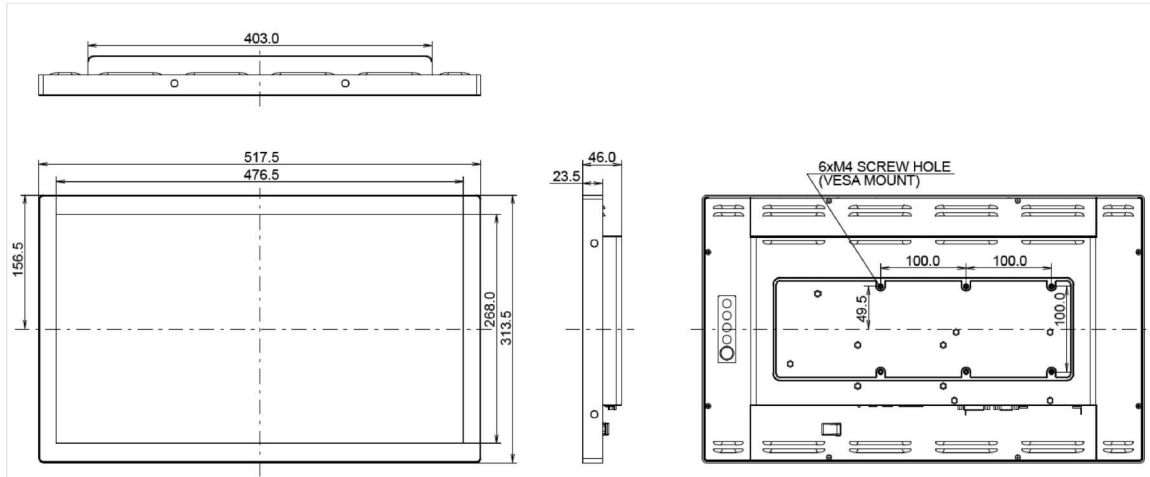

## 10 ABMESSUNGEN / GEWICHT

Produkt Abmessungen B x H x T	517.5 x 313.5 x 46mm
Verpackung Abmessungen B x H x T	610 x 405 x 160mm
Gewicht (ohne Verpackung)	4.4kg
Gewicht (inkl Verpackung)	6.8kg
EAN code	4948570118373