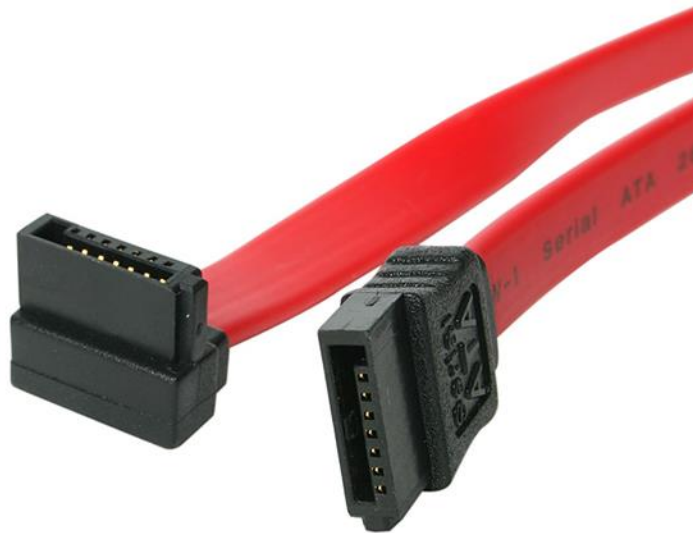

## Cable SATA 0,45m Acodado en Ángulo Recto - Rojo - 18in Pulgadas Cable Serial ATA

Product ID: SATA18RA1

El cable SATA en ángulo derecho (90 grados) SATA18RA1 incluye una receptáculo SATA estándar (recta), así como una receptáculo SATA en ángulo derecho, lo cual proporciona una conexión simple de 45 cm con cualquier unidad Serial ATA, con soporte total de ancho de banda SATA 3.0 de hasta 6 Gpbs cuando se utiliza con unidades compatibles con SATA 3.0.

La conexión SATA en ángulo derecho permite conectar la unidad de disco duro serial ATA en espacios estrechos o de difícil acceso, y el diseño flexible y de bajo perfil del cable permite un mejor flujo del aire y reduce el desorden en el interior de la caja del ordenador, lo cual ayuda a mantenerla limpia y aireada.

Fabricado con materiales solo de alta calidad y diseñado para un rendimiento y fiabilidad óptimos, este cable SATA de 45 cm está avalado por nuestra garantía de por vida.

StarTech.com también ofrece un cable SATA en ángulo izquierdo de 45 cm (SATA18LA1), el cual permite la misma sencillez de instalación que este cable SATA en ángulo derecho, pero permite conectar el cable con la unidad SATA en dirección opuesta.

### Features

- 1 conector SATA
- 1 conector SATA en ángulo derecho/90 grados
- Soporta ancho de banda SATA 3.0 de 6 Gbps
- Compatible con unidades de disco duro SATA de 3,5" y de 2,5"
- Proporciona 45 cm de cable