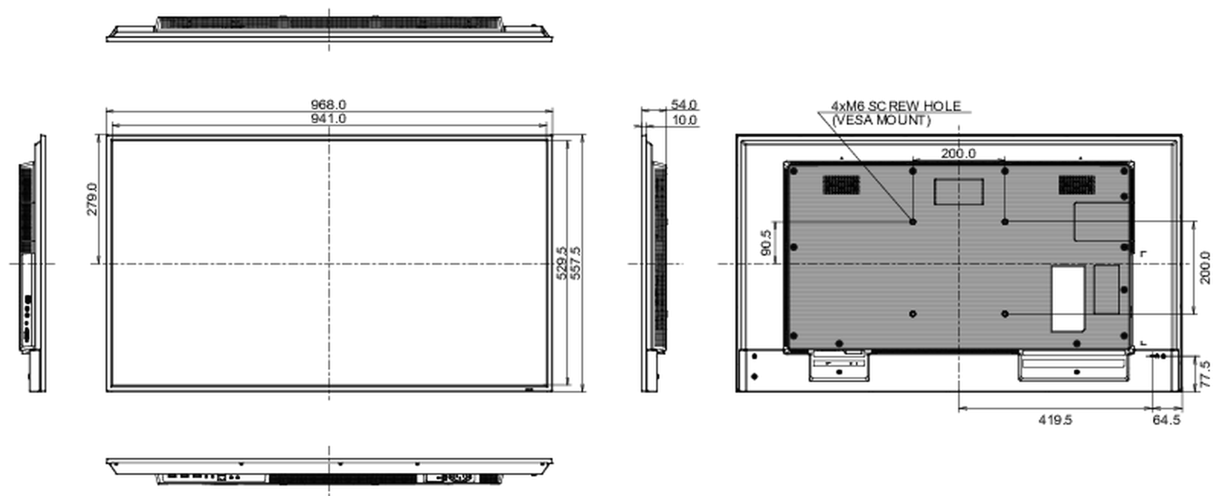

08 LEISTUNG

Vorschriften	CB, CE, TÜV-Bauart, EAC, RoHS support, ErP, WEEE, REACH (RoHS2.0, PFOS)
REACH SVHC	über 0.1% Blei enthalten

09 ABMESSUNGEN / GEWICHT

Produkt Abmessungen B x H x T	1237.5 x 710 x 55mm
Verpackung Abmessungen B x H x T	1386 x 845 x 130mm
Gewicht (ohne Verpackung)	14.3kg
EAN code	4948570123544