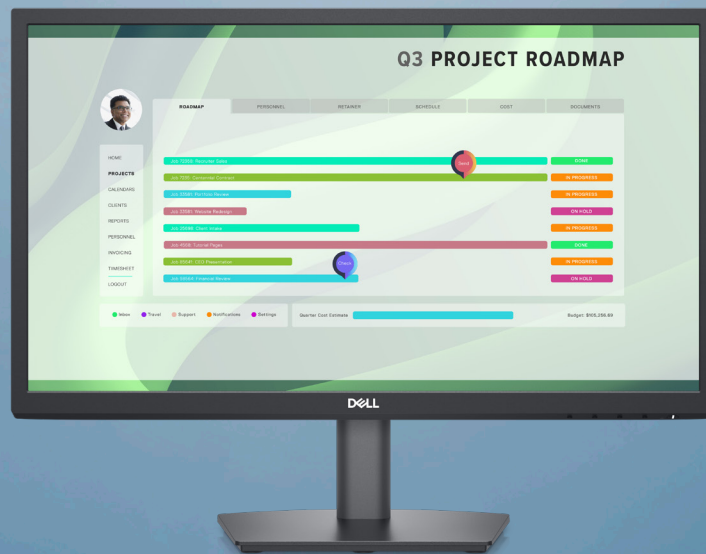

Alles Wesentliche für noch mehr Produktivität

ALLES WESENTLICHE

Sichern Sie sich ein hervorragendes Preis-Leistungs-Verhältnis durch diesen 21,5"-FHD-Monitor, der mit einem VGA-Anschluss, einem weiten Betrachtungswinkel und einem platzsparenden, kompakten Ständer ausgestattet ist.

DELL DISPLAY MANAGER

Überragende Produktivität und Verwaltbarkeit mit Schnellzugriffstasten, vordefinierten Layouts, Multi-Monitor-Konfigurationen und Remotemanagement für IT-Manager.

UMWELTBEWUSSTES DESIGN