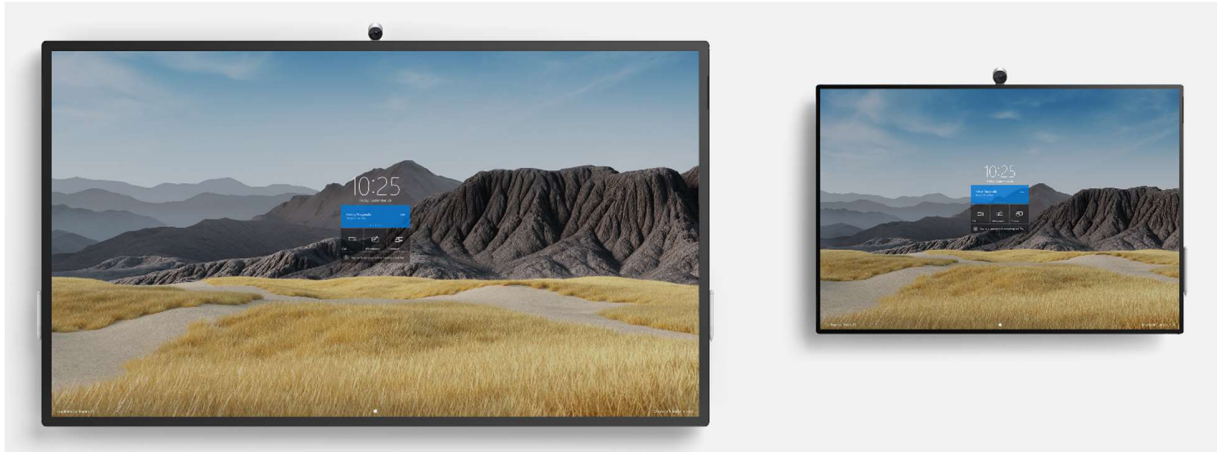

Microsoft Surface Hub 2S Familie

Datenblatt

September 2020

Surface Hub 2S 85 Zoll ab Januar 2021 erhältlich. Abbildungen zeigen Vorabversion. Produkt und Funktionalitäten können sich ändern und je nach Land/Region abweichen. Produkte und Funktionalitäten unterliegen behördlichen Zertifizierungen/Genehmigungen. Verkaufstermin und Auslieferung hängen von der Einhaltung der geltenden Anforderungen ab.

Mit der Surface Hub 2S-Produktfamilie ermöglichen Sie Teamarbeit, egal von welchem Standort aus. Ob räumlich getrennt oder am selben Ort, aus dem Einzelbüro oder dem Besprechungsraum: Surface Hub 2S, die Microsoft Teams-zertifizierte Plattform für Besprechungen und moderne Zusammenarbeit, bringt Menschen zusammen, wo auch immer sie sich befinden – für uneingeschränkte Kommunikation und Zusammenarbeit.

Top-Funktionalitäten und Vorteile

Für mehr Nähe bei Remote-Meetings. Verbinden Sie räumlich getrennte Teammitglieder mit dieser leistungsstarken, Microsoft Teams-zertifizierten Plattform für Besprechungen und Zusammenarbeit, ganz gleich, ob Sie in einem kleineren Besprechungsraum arbeiten oder einen größeren Raum benötigen. Mit einem lebendigen und gestochen scharfen Video in Lebensgröße haben Sie auf dem brillanten 4K Display das Gefühl, als befänden sich virtuell ausgewählte Teammitglieder bei Ihnen im Raum.

Grenzenlose Teamarbeit. Ob für Brainstormings im kleineren Kreis oder für große Teammeetings: Wir haben das richtige Gerät für Sie. Wählen Sie die für Ihr Team passende Größe, das gewünschte Audio- und Videobehör sowie das Windows-Betriebssystem¹ – unabhängig davon, ob sie sich in kleiner, vertraulicher Runde treffen oder in größerer Zusammensetzung, die eine zuverlässige, Microsoft Teams-zertifizierte Benutzererfahrung benötigt. Mobile Teams können problemlos von einem Raum in einen anderen wechseln, wenn Sie Surface Hub 2S mit mobilen Steelcase Roam™-Halterungen kombinieren.²

Fließende Zusammenarbeit im Team. Für moderne, hybride Teams ist die Zusammenarbeit heute wichtiger denn je. Ob im Büro oder räumlich getrennt: Mit Surface Hub 2S Geräten können Teams von überall her zusammenkommen, um in Microsoft Whiteboard und Microsoft 365 Dateien problemlos zusammenzuarbeiten. Mit Miracast können Sie Inhalte kabellos projizieren und Ihre wesentlichen Geschäftsanwendungen nativ ausführen.

Verwaltbarkeit und Sicherheit. Behalten Sie die Kontrolle und Sicherheit über jedes Surface Hub 2S-Gerät, egal, wo Ihre Teams arbeiten. Verwalten Sie Einstellungen und Richtlinien zentral über Microsoft Intune – auch remote –, während Windows 10 Ihre Daten sichert und schützt.

¹Software-Lizenz und Download erforderlich (separat erhältlich).

²Mobile Steelcase Roam-Ständer separat erhältlich.