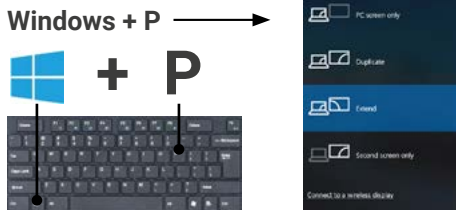

Einstellung der Bildschirmanzeige

Soundeinstellungen

Windows

Tastenkombination, um Bildschirmprojektion zu wechseln

Informationen zu Entsorgung und Recycling

Das Symbol der durchgestrichenen Mülltonne bedeutet, dass dieses Produkt getrennt vom Hausmüll entsorgt werden muss. Als Endverbraucher sind Sie verpflichtet, das Produkt gemäß den jeweiligen nationalen Vorschriften zur Mülltrennung zu entsorgen, zum Beispiel durch Abgabe bei einer offiziellen Sammelstelle. Die Rückgabe an den Händler ist ebenfalls möglich, sofern dieser eine freiwillige Rücknahme anbietet oder gesetzlich dazu verpflichtet ist. Mülltrennung ist ein wertvoller Beitrag zum Schutz von Mensch und Umwelt, da die ordnungsgemäße Behandlung von Altgeräten mögliche negative Auswirkungen von eventuell vorhandenen Gefahrstoffen vermeidet und den Verbrauch von Rohstoffen reduziert.