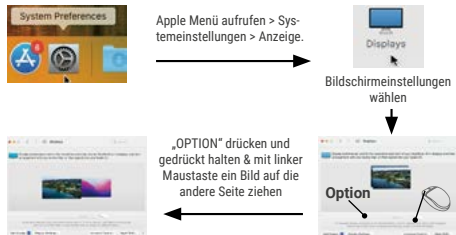

4743809

Adapter USB-C - HDMI/RJ45/USB

Bitte lesen Sie diese Anleitung sorgfältig durch, bevor Sie das Produkt verwenden, und bewahren Sie diese auf.

Spezifikationen

Eingang: USB-C mit 5 V
Ausgang: Gigabit Ethernet & USB 3.0
Kabellänge: 15 cm
Produktgröße: 125 x 25 x 16 mm

Erweitert den USB-C-Anschluss auf:

- 1 x HDMI: 4K @60 Hz
- 3 x USB 3.0 mit SuperSpeed 5 Gb/s Datentransfer
- 1 x Gigabit Ethernet, unterstützt 10/100/1000 Mb/s Netzwerke
- 1 x USB-C, PD 3.0 Laden mit bis zu 100 W
- LED-Anzeige
- Plug & Play, Hot Swap
- Kompatibel mit allen gängigen Windows/macOS/Android-Betriebssystemen

Merkmale

- Schickes, hochwertiges Aluminiumgehäuse
- Unterstützt hochauflösende Videoübertragung mit 4K @60 Hz
- SuperSpeed USB 3.0, bis zu 5 Gb/s Datenübertragung
- Unterstützt eine Bandbreite von 1000 Mb/s
- Kompatibel mit dem Netzteil Ihres PCs, für eine ausreichende Stromversorgung
- PD-Anschluss liefert bis zu 100 W
- Abwärtskompatibel mit USB 2.0/1.1
- Kompatibel mit Mäusen, Tastaturen, USB-Bluetooth-Adaptoren, USB-Sticks, Festplatten und anderen USB-Geräten

Einstellung der Bildschirmanzeige

Soundeinstellungen

Windows

Tastenkombination, um Bildschirmprojektion zu wechseln

Informationen zu Entsorgung und Recycling

Das Symbol der durchgestrichenen Mülltonne bedeutet, dass dieses Produkt getrennt vom Hausmüll entsorgt werden muss. Als Endverbraucher sind Sie verpflichtet, das Produkt gemäß den jeweiligen nationalen Vorschriften zur Mülltrennung zu entsorgen, zum Beispiel durch Abgabe bei einer offiziellen Sammelstelle. Die Rückgabe an den Händler ist ebenfalls möglich, sofern dieser eine freiwillige Rücknahme anbietet oder gesetzlich dazu verpflichtet ist. Mülltrennung ist ein wertvoller Beitrag zum Schutz von Mensch und Umwelt, da die ordnungsgemäße Behandlung von Altgeräten mögliche negative Auswirkungen von eventuell vorhandenen Gefahrstoffen vermeidet und den Verbrauch von Rohstoffen reduziert.