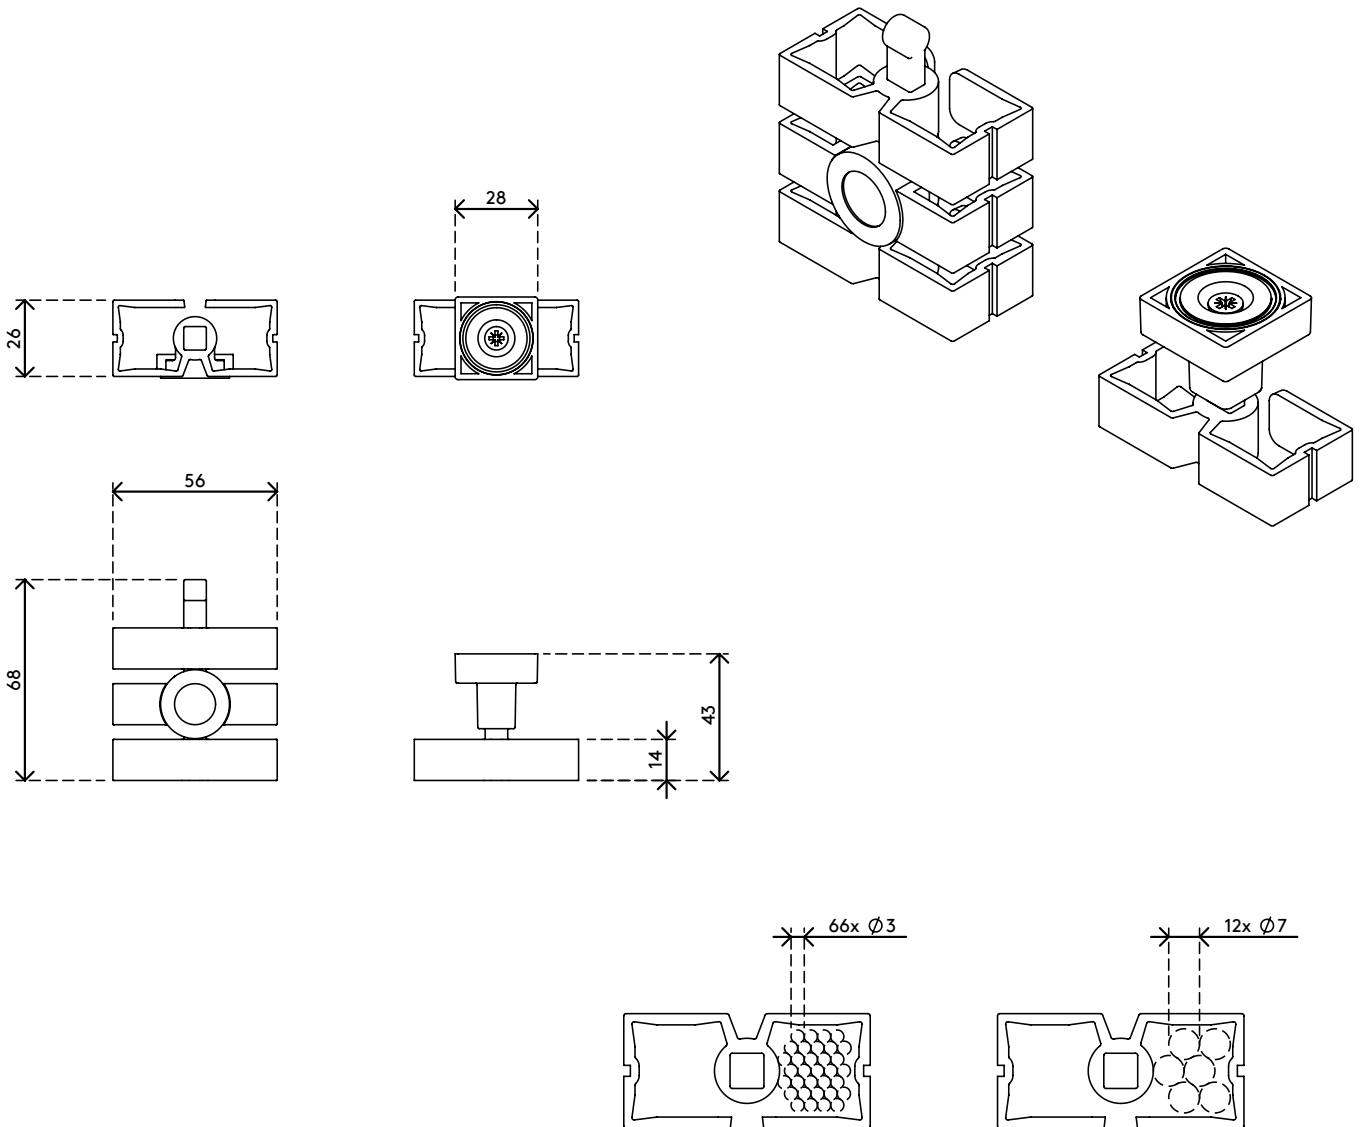

34.380

Addit Kabelwurm Sitz-Steh - magnetischer Montagesatz 380

Mit dem magnetischen Montageset wird der Addit Kabelwurm Sitz-Steh ohne zeitraubendes Verschrauben installiert. Dank Magnet einfach nur an eine Metallstütze unter dem Schreibtisch klicken. Für Schreibtische mit Metallbeinen oder Metall-Traversen wird das Montageset mit einem magnetischen Mittelelement geliefert, das am Kabelwurm für Sitz-Stehische befestigt wird, um die Kabel ordentlich über ein Metallbein/eine Metall-Traverse zum Fußboden zu führen.

Achtung: Addit Kabelwurm Sitz-Steh 370 nicht enthalten

- Montageset für Addit Kabelwurm Sitz-Steh
- Magnetische Montage mit Top- und Mittelelementen
- Optimierte Kabelführung
- Zur Verwendung an Schreibtischen, bei denen die Montage mit Schrauben nicht möglich ist

Addit Kabelwurm Sitz-Steh - magnetischer Montagesatz 380

2018/12/11

34.380

 182 x 125 x 30 mm

 1 pcs

 weiß

 0,090 kg

 805410343804