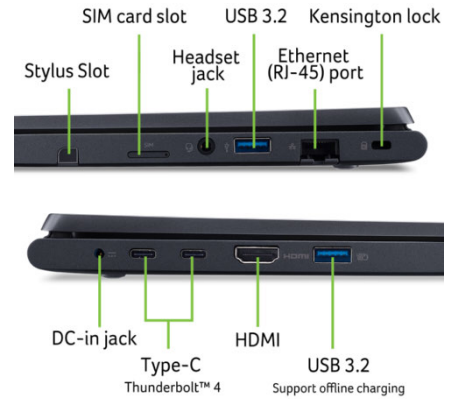

Acer TMP414RN-53-TCO-56SW

SPEZIFIKATIONEN

Bestellinformationen

Serie	Travelmate P4 Spin 14"
Modellbezeichnung	TMP414RN-53-TCO-56SW
Artikelnummer	NX.B3ZEG.00F
EAN	4711474023049
Kurzbeschreibung	14" WUXGA IPS Display / Intel® Core™ i5-1335U / 16 GB DDR4 RAM / 512 GB SSD / Intel® Iris® Xe Grafik / Windows 11 Pro (64-bit) / Slate Blue

Betriebssystem

Betriebssystem	Windows 11 Pro (64-bit)

Gehäuse

Gehäuse / Farbe	Slate Blue
Serviceklappe	-
Abmessungen	319 (W) x 229 (D) x 18.9 (H) mm
Gewicht	1.4 kg
Passiv gekühlt (lüfterlos)	-

Display

Displaygröße	14"
Display-Typ	Acer ComfyView WUXGA IPS Display mit LED-Backlight und Multi-Touch
Display-Auflösung in Pixel	1.920 x 1.200
Seitenverhältnis	16:10

Prozessor und Chipsatz

Prozessor	Intel® Core™ i5-1335U Prozessor
Taktfrequenz	1,30 GHz Basistakt (Bis zu 4,60 GHz mit Intel® Turbo Boost Technologie)
Cache	12 MB Intel® Smart Cache
Anzahl Prozessorkerne / Threads	2 Performance-cores + 8 Efficient-cores / 12 Threads
Chipsatz	Integrated SOC

Speicher und Laufwerke

Arbeitsspeicher	16 GB DDR4 RAM
Arbeitsspeicherbelegung	1 x 16 GB DDR4 RAM
Maximaler Arbeitsspeicher	Bis zu 32 GB DDR4 system memory, erweiterbar auf bis zu 64GB mit 2 Modulen
Massenspeicher	512 GB PCIe Gen4 NVMe Solid-State-Drive (SSD)

Grafikkarte

Grafikkarte	Intel® Iris® Xe Grafik

Verbindungen

LAN	-
Wireless LAN	Intel® Wi-Fi 6E 802.11 ax/ac/a/b/g/n
Wireless WAN / SIM-Karte	LTE, Ja
Wireless Gigabit	Intel® Wireless Wi-Fi 6E AX211
Bluetooth	Bluetooth® 5.2
NFC	Nein

IO Anschlüsse

HDMI	HDMI® 2.0 port mit HDCP support
VGA	-
Displayport	über USB-C
Thunderbolt	Thunderbolt™ 4 / USB4
USB 3.2	2x USB 3.2 Gen 1 Typ A (1x power-off USB charging)
USB 3.1	-
USB 3.0	-
USB 2.0	-
USB 4.0	-
Ethernet (RJ-45)	Ja
Kartenleser	MicroSD Kartenleser
Audio Anschluss	3,5 mm Kopfhörer-/Lautsprecherbuchse
Docking Anschluss	Ja

Eingabe

Tastatur	80-/81-/84-Tasten Acer Tastaturlayout mit Hintergrundbeleuchtung
Tastaturlayout	Deutsch (QWERTZ)
Tastatur hintergrundbeleuchtet	Ja
Touchpad	Multi-Gesten-Touchpad