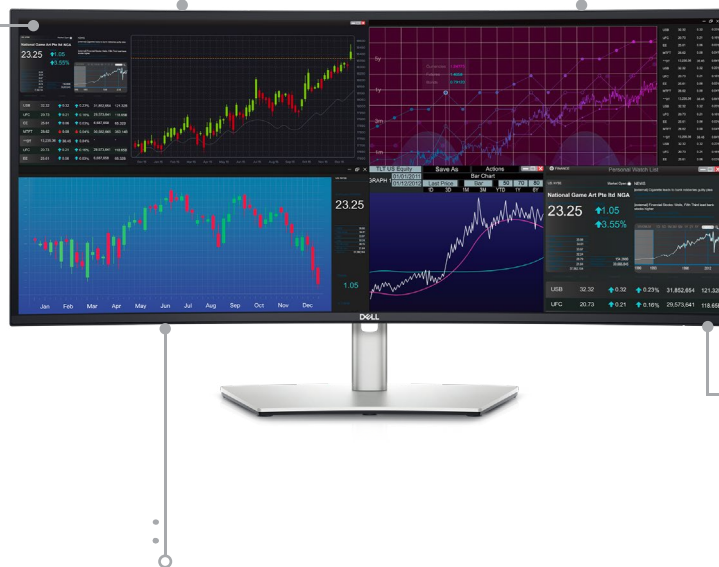

ULTRASHARP-MONITOR

GESCHWUNGENER DELL ULTRASHARP 34-MONITOR MIT USB-C HUB – U3423WE

Erleben Sie hervorragende Bildschärfe

Verbessern Sie das Sichtfeld auf einem ultraweiten geschwungenen 34-Zoll-Bildschirm mit WQHD-Auflösung (3.440 x 1.440).

Lebensechte Farben

Sehen Sie 1,07 Milliarden Farben in einem breiten Spektrum mit 98 % DCI-P3- und 100 % sRGB-Farbabdeckung.

Außergewöhnlicher Kontrast

Herausragende Schwarz- und Grauleistung mit einem Kontrastverhältnis von 2.000:1 dank IPS Black-Technologie.

Schnelle Produktivität

Die Power Sync-Funktion startet Ihren Monitor und angeschlossenen Dell PC¹ mit einem Tastendruck nahtlos.

Monitor für den Produktivitätshub mit **USB-C** (Power Delivery bis zu 90 W), **RJ45** (kabelgebundenem Ethernet) mit RJ45-Lock-Funktion, superschnellem **USB mit 10 Gbit/s** und schnell zugänglichen Anschlüssen an der Vorderseite.

Premium-Design

3-seitiger schmaler Rand mit Platinum Silver-Oberfläche für einen ansprechenden Look, der in Ihr Zuhause und Büro passt.

ENERGY STAR® TCO Certified Edge, EPEAT® Gold-Registrierung

Schließen Sie 2 PC-Quellen an, für effizientes Multitasking mit **Picture-by-Picture/ Picture-in-Picture** und **KVM-Funktion** (mit **Auto-KVM**).

Die augenschonende integrierte **ComfortView Plus²**-Funktion verringert schädliche Blaulichtemissionen, ohne die Farbleistung zu beeinträchtigen.

Machen Sie es sich bequem

Der Monitor lässt sich neigen, schwenken, drehen und ist höhenverstellbar (max. 150 mm).

Einfache Joystick-Steuerung

Zur Navigation durch das OSD-Menü (On-Screen Display)

[Klicken Sie hier, um mehr über den geschwungenen Dell UltraSharp 34-USB-C-Hub-Monitor – U3423WE zu erfahren.](#)

¹ Kompatibel mit ausgewählten Dell PCs.

² TÜV Rheinland-zertifiziert – Hardwarelösung mit geringen Blaulichtemissionen und ohne Flimmern (ID 111254236). Einzelheiten unter www.tuv.com.