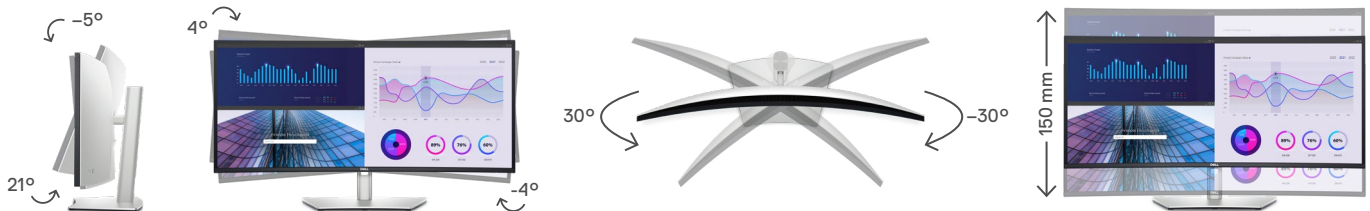

Zweckmäßiges Design

Alle Kabel verlaufen unsichtbar durch die kleine Basis und das elegante Kabelführungssystem im Standrohr des Monitors.

Einfache Joystick-Steuerung

Navigieren Sie durch das Bildschirmmenü und passen Sie die Einstellungen mit der einfach zu bedienenden Joystick-Steuerung an.

Machen Sie es sich bequem

Genießen Sie individuellen Komfort durch Neigen, Schrägstellen, Schwenken und Anpassen der Höhe Ihres Monitors (max. 150 mm).

ULTRASHARP-MONITOR

GESCHWUNGENER DELL ULTRASHARP 34-MONITOR MIT USB-C HUB – U3423WE

Intuitive moderne Benutzeroberfläche

Neue moderne Benutzeroberfläche für Benutzerfreundlichkeit und Personalisierung von Funktionen mit Menü-Launcher

Rundum produktiv

Mit EasyArrange können Sie mehrere Anwendungen auf einem oder mehr Bildschirmen mit 46 voreingestellten Fensterpartitionen einfach nebeneinander anordnen und bis zu 5 Fenster individuell anpassen. Besser kann Multitasking nicht funktionieren.