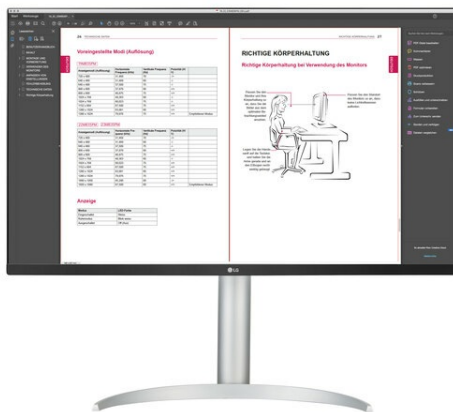

## Monitor

Der 32UP55NP von LG Electronics bringt mehr Produktivität auf jeden Schreibtisch. Dafür sorgt vor allem seine große Bilddiagonale von 31,5 Zoll (80 Zentimeter). Sie wirkt im schlanken und nahezu rahmenlosen Gehäuse zwar elegant, liefert mit einer nativen 4K-Auflösung von 3.840 x 2.160 Pixeln aber eine gigantische Arbeitsfläche, die besonders für die Arbeit mit großen Dokumenten oder für Multitasking bestens geeignet ist. Eine ebenso brillante wie konstante Darstellungsqualität ist dabei durch 90% DCI-P3, 350 Candela pro Quadratmeter Spitzenhelligkeit und HDR10-Unterstützung gewährleistet.

### Ausstattung

- 80 cm (31,5") Monitor in nahezu rahmenlosem, schlanken Design
- 4K-Auflösung (3.840 x 2.160 Pixel)
- Starke Farbdarstellung mit 90% DCI-P3
- Verschiedene Bildmodi für unterschiedliche Applikationen wie Anwender, Photo, Gaming, Lesemodus, Cinema, Foto
- HDR10-Unterstützung für dynamische und kontrastreiche Bilder
- Flicker Safe Backlight Technologie verringert Flimmern und schont die Augen
- OnScreen Control sorgt durch Maussteuerung für eine besonders einfache Bedienung
- Dual Controller ermöglicht die Steuerung von zwei Geräten über 1 Tastatur/Maus (im selben Netzwerk)
- Unterstützung von FreeSync für eine weiche Bilddarstellung
- Flexible Anschlussmöglichkeiten mit 2 x HDMI, DisplayPort 1.4, 2 x USB3.0, USB-C (DP Alt. Mode und max. 90W Ladeleistung) und Kopfhörerausgang
- Soundsystem mit 2 x 5W Leistung und Maxx Audio
- Smart Energy Saving Funktion reduziert den Energieverbrauch um bis zu 30% ohne Performance-Verlust

**Monitor****Display-Typ**

Displaytyp	VA
Bildschirmdiagonale in cm	80 cm
Bildschirmdiagonale in Zoll	31,5 inch
Pixel Pitch	0,18159 x 0,18159 mm
Oberflächenvergütung	Hard Coating (3H) Anti-glare
LED-Hintergrundbeleuchtung	Ja
Bildformat	16:9
Auflösung	3840x2160