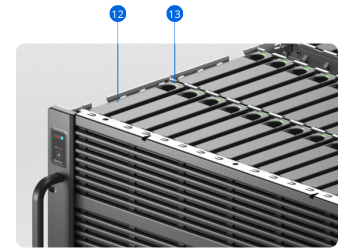

Hardware-Überblick

Vorderseite

Rückseite

Oben

| | | | | | | | |
|----|------------------------------|----|-------------------------|----|--------------------------|----|-----------------|
| 1 | Betriebsanzeige | 2 | Warnanzeige | 3 | Taste Warnton aus | 4 | Netzteil Lüfter |
| 5 | Strombuchsen | 6 | PSU-Anzeige | 7 | Statusanzeige | 8 | Warnanzeige |
| 9 | Expansionseinheit-ID-Anzeige | 10 | SAS IN-Port und Anzeige | 11 | SAS OUT-Port und Anzeige | 12 | Laufwerkträger |
| 13 | Laufwerk-Statusanzeigen | | | | | | |