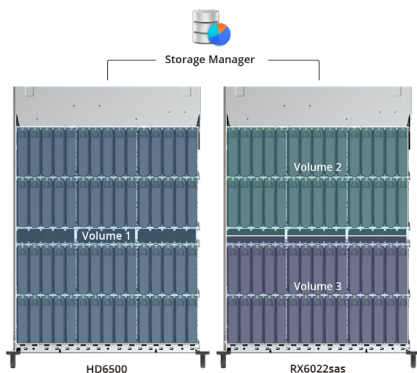

Expansionseinheit RX6022sas

Hochintegrierte Kapazitätserweiterung für Synology-Server HD6500

Die RX6022sas mit 4HE ermöglicht eine nahtlose Speichererweiterung der größten Servereinheit von Synology, den **HD6500** mit 60 Einschüben. Noch größere Speicherverfügbarkeit mit bis zu 60 zusätzlichen Laufwerken mittels Schnellinstallation und intuitiver Einrichtung im Synology DiskStation Manager (DSM). Fügen Sie bis zu vier RX6022sas-Einheiten hinzu, um umfangreiche Anwendungen mit häufig genutzten und langfristig gespeicherten Daten zu bewältigen und die größtmögliche Dienstverfügbarkeit dank intelligenter Hardware- und Softwarelösungen zu gewährleisten.

Highlights

- **Prompte Installation**
Bis zu 60 zusätzliche SAS-Laufwerke mit 3,5" mit minimalem Einrichtungsaufwand und ohne nennenswerte Unterbrechungen hinzufügen
- **Einfache Konfiguration**
Mit den vereinheitlichten Tools von Synology DSM können Sie neuen Speicher in wenigen Minuten in Betrieb nehmen
- **Gewährleistung der Systemverfügbarkeit**
Ausfallzeiten dank redundanter Komponenten und Unterstützung von SAS-Multipathing unter Kontrolle halten
- **Speziell für Synology-Laufwerke entwickelt**
Maximierung der Systemstabilität durch Synology-Laufwerke, die in Belastungstests auf Zuverlässigkeit und Integration geprüft wurden
- **Langfristiger Support**
Durch eine 5-jährige eingeschränkte Garantie von Synology abgedeckt¹

Reibungslose Erweiterung des Speichers

Mit der Online-Speichererweiterung können Sie in Zukunft die Erstkonfiguration und die Verwaltung vereinfachen; somit wird sichergestellt, dass Dienste auf dem Host nicht unterbrochen werden, wenn neue Volumes hinzugefügt oder RAID-Volumes auf der Expansionseinheit erweitert werden.