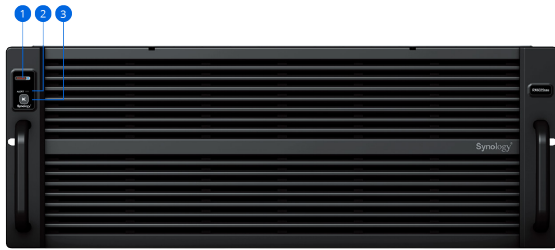

Hardware-Überblick

Vorderseite

Rückseite