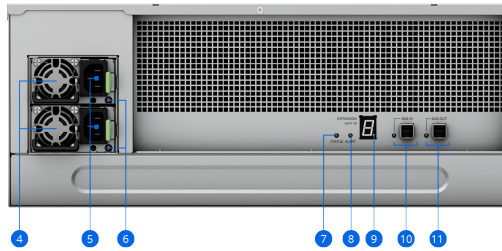

Hardware-Überblick

Vorderseite

Rückseite

Oben

| | | | | | | | |
|----|------------------------------|----|-------------------------|----|--------------------------|----|-----------------|
| 1 | Betriebsanzeige | 2 | Warnanzeige | 3 | Taste Warnton aus | 4 | Netzteil Lüfter |
| 5 | Strombuchsen | 6 | PSU-Anzeige | 7 | Statusanzeige | 8 | Warnanzeige |
| 9 | Expansionseinheit-ID-Anzeige | 10 | SAS IN-Port und Anzeige | 11 | SAS OUT-Port und Anzeige | 12 | Laufwerkträger |
| 13 | Laufwerk-Statusanzeigen | | | | | | |