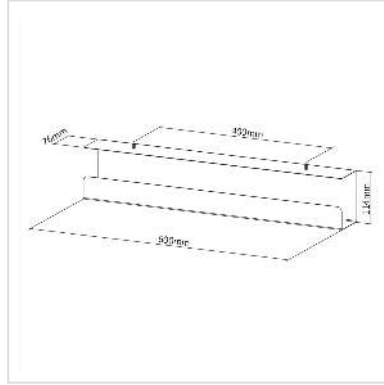

# VALUE Kabelkanal, Untertischmontage, weiß

<b>Artikelnummer</b>	17.99.1316
<b>Hersteller</b>	VALUE
<b>Hersteller-Art.-Nr.</b>	17.99.1316
<b>EAN (Einzelstück)</b>	7630049610569

## Für eine saubere Kabelführung unter dem Schreibtisch

- Untertisch-Kabel-Organizer
- Einfaches Design: verdeckt die verschiedenen Kabel (Monitor, USB, LAN, Stromanschluss) für einen saubereren Arbeitsplatz
- Genügend Platz selbst für Steckdosenleisten u.a.
- Einfache Installation
- Abmessungen: 600 x 114 x 76 mm

### Technische Daten

Hersteller	VALUE
Produktgruppe	EDV-Möbel
Produkttyp	Kabelführungssystem
Farbe	weiß
Lieferumfang	1x Kabelkanal à 600 x 114 x 76 mm
Höhe	114 mm
Breite	76 mm
Tiefe	600 mm
Gewicht	1158.2 g