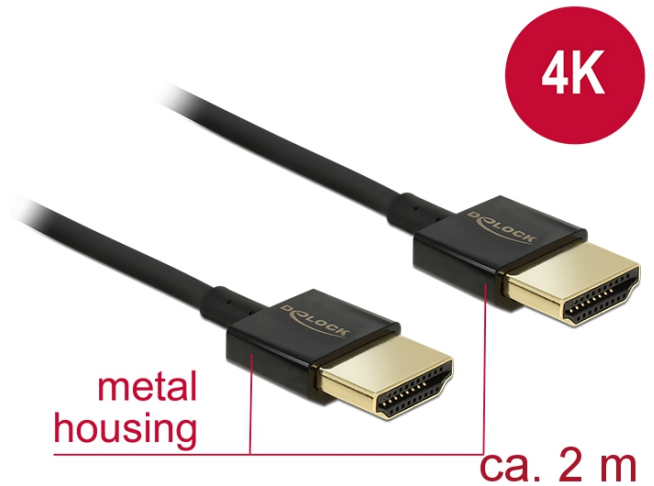

Delock Câble HDMI haute vitesse avec Ethernet - HDMI-A mâle > HDMI-A mâle 3D 4K 2 m Fin Haut de gamme

Description

Ce câble HDMI haute vitesse avec Ethernet haut de gamme de Delock se distingue par son diamètre réduit et de ses connecteurs courts. Le câble à triple blindage associe un transfert de données rapide et une connexion audio/vidéo et Ethernet. Grâce à la prise en charge d'une bande passante maximale de 18 Gbit/s, le contenu 4K (fréquence de trame maximale 60 Hz), le contenu 3D en résolution 4K (fréquence de trame maximale 24 Hz) et le contenu à rapport d'aspect cinéma 21:9 peuvent désormais être affichés. Le câble permet la transmission simultanée de deux canaux vidéo pour afficher des flux vidéo pour deux utilisateurs sur un seul écran, ainsi que la transmission simultanée de quatre canaux audio au maximum. La qualité de la transmission audio est significativement améliorée avec le taux d'échantillonnage jusqu'à 1536 kHz.