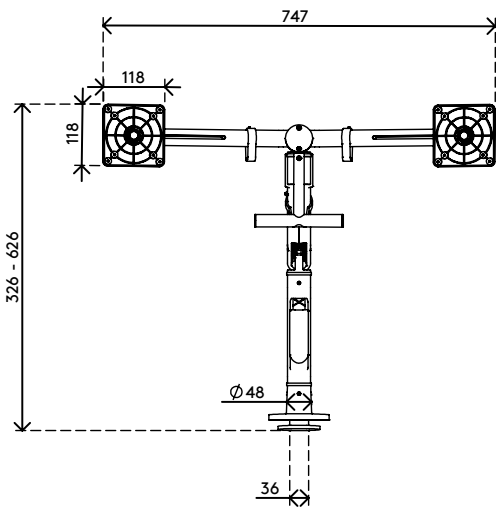

48.643

Viewgo pro Monitorarm - Schreibtisch 643

Die ideale Lösung für einen ergonomischen Arbeitsplatz mit 2 Monitoren. Steigern Sie die Produktivität und das Wohlbefinden Ihrer Mitarbeiter, während Sie gleichzeitig wertvollen Platz auf dem Schreibtisch freimachen und eine saubere Arbeitsumgebung fördern. Viewgo Pro erfüllt alle ergonomischen Standards, hat ein schönes Design und ist zudem preislich attraktiv. Er ist einfach zu installieren und passt dank seiner oben angebrachten Klemme auf fast alle Schreibtische.

- Dynamische Höhenverstellung um 300 mm (11,8")
- Tiefen- und Höhenverstellung über einen Handgriff
- Unabhängige Tiefenverstellung
- Ausgestattet mit einer einstellbaren Zugfeder mit lebenslanger Garantie
- Versehen mit Kabelclips für saubere Führung der Kabel
- Hauptkomponenten aus Aluminium
- VESA-Schnellverschluss als Standard
- Kompatibel mit VESA MIS-D 75 x 75/100 x 100 mm
- Monitore: neigbar +90°/-15°, schwenkbar +90°/-90°, drehbar +90°/-90°
- Arm: 360° schwenkbar
- Schwenkarretierung des Arms auf +90°/-90° eingestellt (abschaltbar)
- Gewichtsbereich min. 0,5 kg - max. 4 kg pro Monitor
- Ausgestattet mit Tischklemmhalterung (Top Access Clamp) und Tischauslasshalterung
- Geeignet für Tischplattenstärken von 14 bis 40 mm (Klemme) oder 60 mm (Tülle)
- Maximale Monitorgröße: Breite 620 mm - Höhe 1000 mm
- Stabile, kratzfreie Befestigung auf jeder Oberfläche dank rutschhemmender Gummibeschichtung
- Einfache Installation mit dem mitgelieferten Werkzeug
- Unterstützt Monitore im Hoch- und Querformat
- Exakte horizontale Ausrichtung dank einzigartigem Mechanismus in der Crossbar (Querstange)
- Der Federspannungsmesser gewährleistet eine einfache Einrichtung des Monitors

viewgo

Viewgo pro Monitorarm - Schreibtisch 643

2023/08/08

48.643

 775 x 395 x 140mm

 1 pcs

 schwarz

 6,35 kg