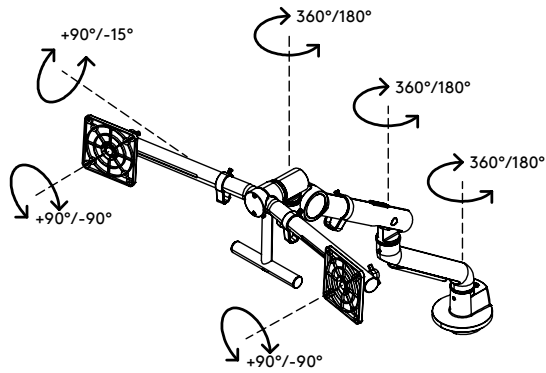

48.643

Viewgo pro Monitorarm - Schreibtisch 643

Die ideale Lösung für einen ergonomischen Arbeitsplatz mit 2 Monitoren. Steigern Sie die Produktivität und das Wohlbefinden Ihrer Mitarbeiter, während Sie gleichzeitig wertvollen Platz auf dem Schreibtisch freimachen und eine saubere Arbeitsumgebung fördern. Viewgo Pro erfüllt alle ergonomischen Standards, hat ein schönes Design und ist zudem preislich attraktiv. Er ist einfach zu installieren und passt dank seiner oben angebrachten Klemme auf fast alle Schreibtische.

- Dynamische Höhenverstellung um 300 mm (11,8")
- Tiefen- und Höhenverstellung über einen Handgriff
- Unabhängige Tiefenverstellung
- Ausgestattet mit einer einstellbaren Zugfeder mit lebenslanger Garantie
- Versehen mit Kabelclips für saubere Führung der Kabel
- Hauptkomponenten aus Aluminium
- VESA-Schnellverschluss als Standard
- Kompatibel mit VESA MIS-D 75 x 75/100 x 100 mm
- Monitore: neigbar +90°/-15°, schwenkbar +90°/-90°, drehbar +90°/-90°
- Arm: 360° schwenkbar
- Schwenkarretierung des Arms auf +90°/-90° eingestellt (abschaltbar)
- Gewichtsbereich min. 0,5 kg - max. 4 kg pro Monitor
- Ausgestattet mit Tischklemmhalterung (Top Access Clamp) und Tischauslasshalterung
- Geeignet für Tischplattenstärken von 14 bis 40 mm (Klemme) oder 60 mm (Tülle)
- Maximale Monitorgröße: Breite 620 mm - Höhe 1000 mm
- Stabile, kratzfreie Befestigung auf jeder Oberfläche dank rutschhemmender Gummibeschichtung
- Einfache Installation mit dem mitgelieferten Werkzeug
- Unterstützt Monitore im Hoch- und Querformat
- Exakte horizontale Ausrichtung dank einzigartigem Mechanismus in der Crossbar (Querstange)
- Der Federspannungsmesser gewährleistet eine einfache Einrichtung des Monitors

viewgo

Viewgo pro Monitorarm - Schreibtisch 643

2023/08/08

48.643

 775 x 395 x 140mm

 1 pcs

 schwarz

 6,35 kg