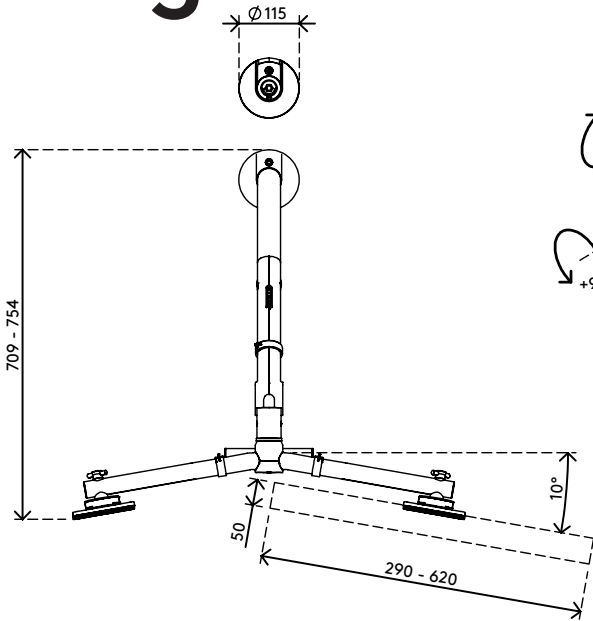

48.643

Viewgo pro Monitorarm - Schreibtisch 643

Die ideale Lösung für einen ergonomischen Arbeitsplatz mit 2 Monitoren. Steigern Sie die Produktivität und das Wohlbefinden Ihrer Mitarbeiter, während Sie gleichzeitig wertvollen Platz auf dem Schreibtisch freimachen und eine saubere Arbeitsumgebung fördern. Viewgo Pro erfüllt alle ergonomischen Standards, hat ein schönes Design und ist zudem preislich attraktiv. Er ist einfach zu installieren und passt dank seiner oben angebrachten Klemme auf fast alle Schreibtische.

- Dynamische Höhenverstellung um 300 mm (11,8")
- Tiefen- und Höhenverstellung über einen Handgriff
- Unabhängige Tiefenverstellung
- Ausgestattet mit einer einstellbaren Zugfeder mit lebenslanger Garantie
- Versehen mit Kabelclips für saubere Führung der Kabel
- Hauptkomponenten aus Aluminium
- VESA-Schnellverschluss als Standard
- Kompatibel mit VESA MIS-D 75 x 75/100 x 100 mm
- Monitore: neigbar +90°/-15°, schwenkbar +90°/-90°, drehbar +90°/-90°
- Arm: 360° schwenkbar
- Schwenkarretierung des Arms auf +90°/-90° eingestellt (abschaltbar)
- Gewichtsbereich min. 0,5 kg - max. 4 kg pro Monitor
- Ausgestattet mit Tischklemmhalterung (Top Access Clamp) und Tischauslasshalterung
- Geeignet für Tischplattenstärken von 14 bis 40 mm (Klemme) oder 60 mm (Tülle)
- Maximale Monitorgröße: Breite 620 mm - Höhe 1000 mm
- Stabile, kratzfreie Befestigung auf jeder Oberfläche dank rutschhemmender Gummibeschichtung
- Einfache Installation mit dem mitgelieferten Werkzeug
- Unterstützt Monitore im Hoch- und Querformat
- Exakte horizontale Ausrichtung dank einzigartigem Mechanismus in der Crossbar (Querstange)
- Der Federspannungsmesser gewährleistet eine einfache Einrichtung des Monitors

viewgo

Viewgo pro Monitorarm - Schreibtisch 643

2023/08/08

48.643

 775 x 395 x 140mm

 1 pcs

 schwarz

 6,35 kg