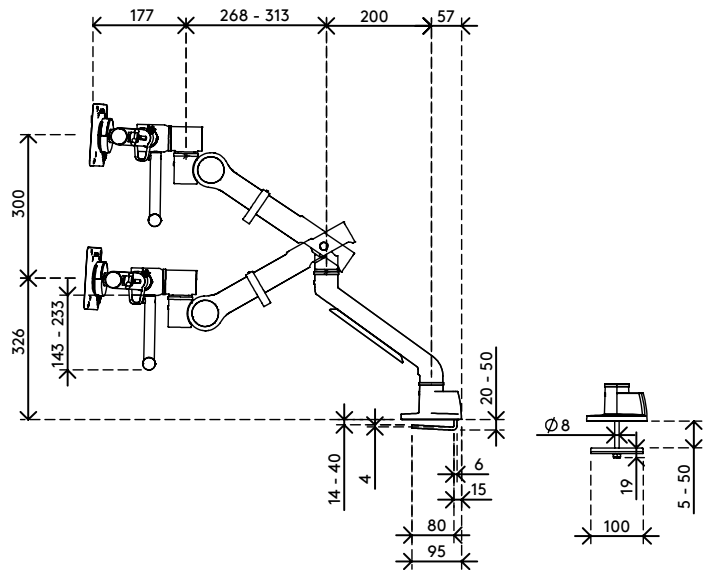

48.643

Viewgo pro Monitorarm - Schreibtisch 643

Die ideale Lösung für einen ergonomischen Arbeitsplatz mit 2 Monitoren. Steigern Sie die Produktivität und das Wohlbefinden Ihrer Mitarbeiter, während Sie gleichzeitig wertvollen Platz auf dem Schreibtisch freimachen und eine saubere Arbeitsumgebung fördern. Viewgo Pro erfüllt alle ergonomischen Standards, hat ein schönes Design und ist zudem preislich attraktiv. Er ist einfach zu installieren und passt dank seiner oben angebrachten Klemme auf fast alle Schreibtische.

- Dynamische Höhenverstellung um 300 mm (11,8")
- Tiefen- und Höhenverstellung über einen Handgriff
- Unabhängige Tiefenverstellung
- Ausgestattet mit einer einstellbaren Zugfeder mit lebenslanger Garantie
- Versehen mit Kabelclips für saubere Führung der Kabel
- Hauptkomponenten aus Aluminium
- VESA-Schnellverschluss als Standard
- Kompatibel mit VESA MIS-D 75 x 75/100 x 100 mm
- Monitore: neigbar +90°/-15°, schwenkbar +90°/-90°, drehbar +90°/-90°
- Arm: 360° schwenkbar
- Schwenkarretierung des Arms auf +90°/-90° eingestellt (abschaltbar)
- Gewichtsbereich min. 0,5 kg - max. 4 kg pro Monitor
- Ausgestattet mit Tischklemmhalterung (Top Access Clamp) und Tischauslasshalterung
- Geeignet für Tischplattenstärken von 14 bis 40 mm (Klemme) oder 60 mm (Tülle)
- Maximale Monitorgröße: Breite 620 mm - Höhe 1000 mm
- Stabile, kratzfreie Befestigung auf jeder Oberfläche dank rutschhemmender Gummibeschichtung
- Einfache Installation mit dem mitgelieferten Werkzeug
- Unterstützt Monitore im Hoch- und Querformat
- Exakte horizontale Ausrichtung dank einzigartigem Mechanismus in der Crossbar (Querstange)
- Der Federspannungsmesser gewährleistet eine einfache Einrichtung des Monitors

viewgo

Viewgo pro Monitorarm - Schreibtisch 643

2023/08/08

48.643

 775 x 395 x 140mm

 1 pcs

 schwarz

 6,35 kg