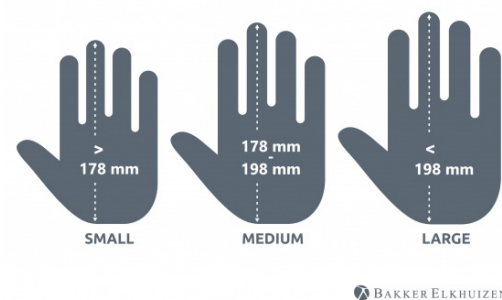

## Evoluent D Wired

Die neueste Ausgabe

Bei der Evoluent D handelt es sich um die neueste vertikale Maus, entworfen mit mehr als 18 Jahren Erfahrung und Forschung.

Die Maus reduziert Probleme und beugt ihnen vor, weil man sie in einer Handschüttelhaltung greift.

Die Handschüttelhaltung dieser vertikalen Maus sorgt dafür, dass Ihr Handgelenk weniger zur Seite gekrümmt wird, wodurch sich der Unterarm nicht so stark nach innen dreht (Schmid et al., 2015). Dadurch ist die Muskelaktivität im Unterarm geringer als bei einer Standardmaus (Quemelo & Vieira, 2013).

Studien zeigen, dass die Benutzung einer vertikalen Maus dafür sorgt, dass man sich schneller von Problemen mit Arm, Handgelenk und Hand erholt (Aarås et al., 2001).