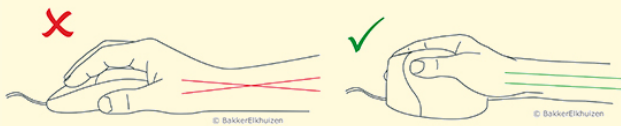

## Evoluent D Wired

Die neueste Ausgabe

Bei der Evoluent D handelt es sich um die neueste vertikale Maus, entworfen mit mehr als 18 Jahren Erfahrung und Forschung.

Die Maus reduziert Probleme und beugt ihnen vor, weil man sie in einer Handschüttelhaltung greift.

Die Handschüttelhaltung dieser vertikalen Maus sorgt dafür, dass Ihr Handgelenk weniger zur Seite gekrümmt wird, wodurch sich der Unterarm nicht so stark nach innen dreht (Schmid et al., 2015). Dadurch ist die Muskelaktivität im Unterarm geringer als bei einer Standardmaus (Quemelo & Vieira, 2013).

Studien zeigen, dass die Benutzung einer vertikalen Maus dafür sorgt, dass man sich schneller von Problemen mit Arm, Handgelenk und Hand erholt (Aarås et al., 2001).