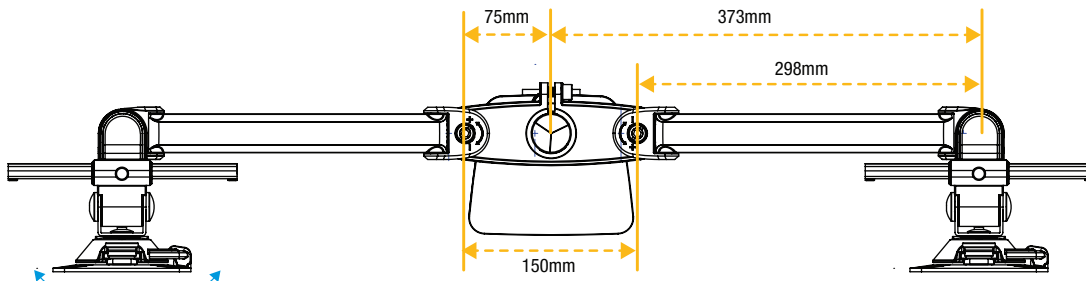

# Tallo™ compact dual monitor arm

(8613201 / 8614501 / 8614801)

- Bras porte-écran double compact Tallo™
- Brazo para monitor doble compacto Tallo™
- Tallo™ doppel monitorarm kompakt
- Tallo™ braccio monitor doppio compatto
- Tallo™ dubbele monitorarm compact
- Tallo™ compact dubbel monitor arm
- Kompaktowe ramię na 2 monitory Tallo™
- Компактный кронштейн для двух мониторов Tallo™
- Suporte de mesa para monitor duplo compacto Tallo™

1058mm  
964mm  
27" (68.58)

KG  
1 - 9kg

VESA:  
75 x 75 / 100 x 100

15  
15 Years  
Limited Warranty

Monitor Pan:  
+/- 90°

Grommet

Clamp