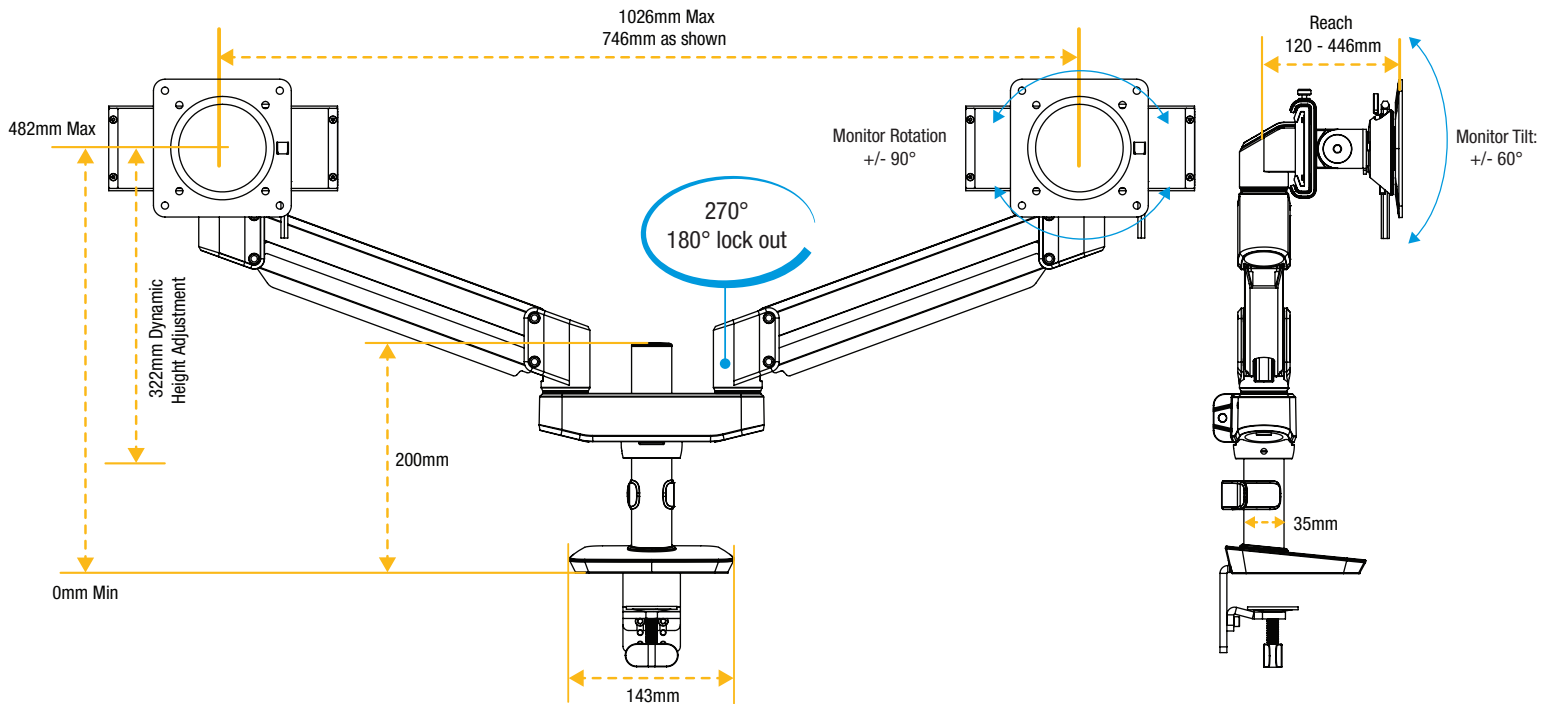

# Tallo™ compact dual monitor arm

(8613201 / 8614501 / 8614801)

- Bras porte-écran double compact Tallo™
- Brazo para monitor doble compacto Tallo™
- Tallo™ doppel monitorarm kompakt
- Tallo™ braccio monitor doppio compatto
- Tallo™ dubbele monitorarm compact
- Tallo™ compact dubbel monitor arm
- Kompaktowe ramię na 2 monitory Tallo™
- Компактный кронштейн для двух мониторов Tallo™
- Suporte de mesa para monitor duplo compacto Tallo™

1058mm  
964mm  
27" (68.58)

KG  
1 - 9kg

VESA:  
75 x 75 / 100 x 100

15  
15 Years  
Limited Warranty

Monitor Pan:  
+/- 90°

Grommet

Clamp